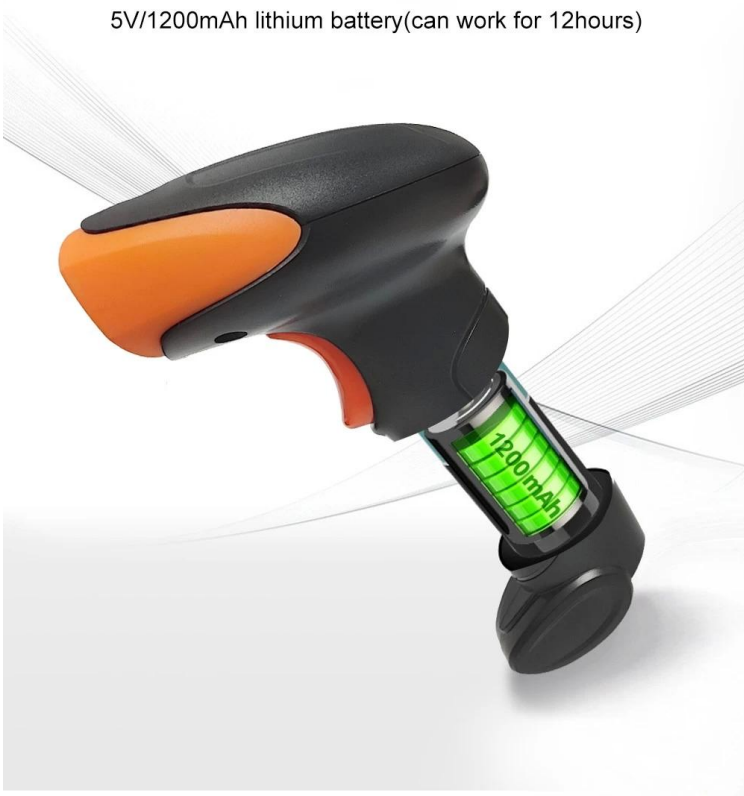

## D 2D ماسح الباركود اللاسلكي المحمول باليد 1

(OCBS-W220:م/ن)

سمات:

تكنولوجيا التصوير عالية الأداء.

المسح متعدد الاتجاهات؛

دقة مسح ممتازة تبلغ 4 ملايين؛

USB؛ نقل البيانات اللاسلكية و 2.4G

بطارية ليثيوم 1200 مللي أمبير يمكن أن تعمل لمدة 12 ساعة؛

## Support Plug and Play

Connect to a USB port on your PC

Wireless-2.4G

Wired-USB

Wireless-Bluetooth  
for option

## Ultra Long Endurance

5V/1200mAh lithium battery(can work for 12hours)