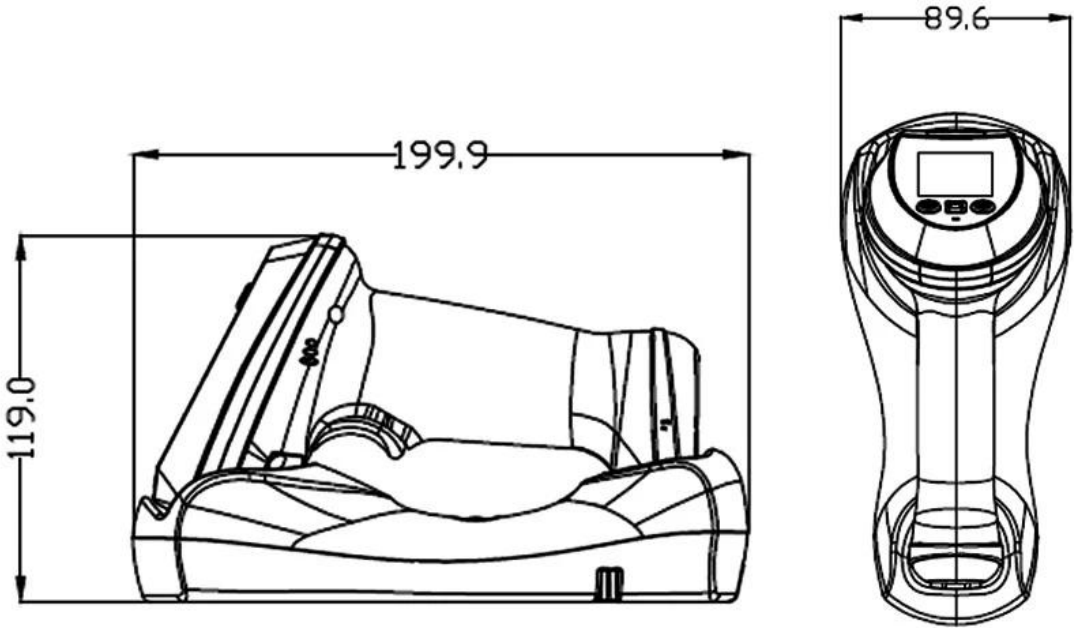

Dimensions

Wireless Barcode Scanner