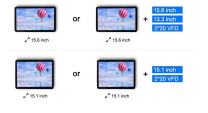

Screen Size