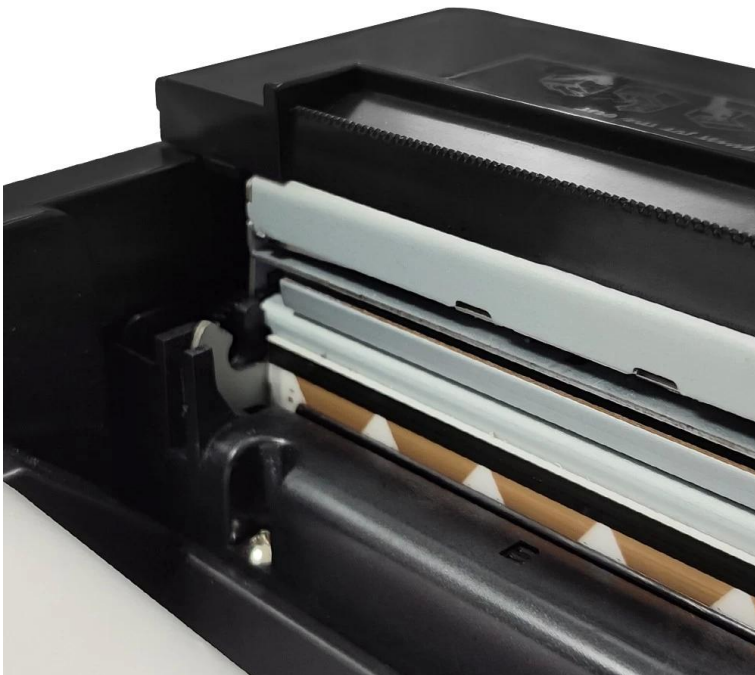

High-performance Print Head

Regularly use a cloth soaked in alcohol to domaintenance to extend the lifespan of printing head life

Print Speed: 200-300mm/s

Printing Head Life: 150KM