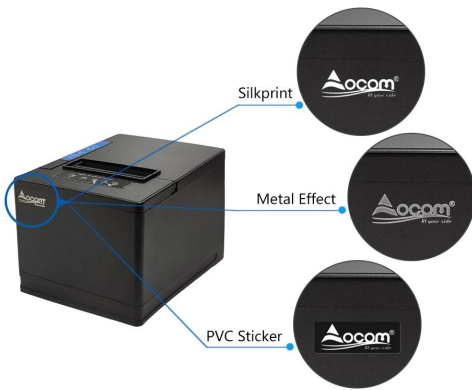

Stampante termica per ricevute da 80 mm con taglierina automatica (Modello: OCPP-ANNI 80)

Caratteristiche:

- Design compatto, aspetto alla moda, carta facile da caricare;
- Supporto la stampa di codici a barre e codici QR multipli 1D;
- Supporta la funzione di monitoraggio dello stato della stampante;
- Supporta la funzione di stampa dei ticket in coda;
- Supporta diverse combinazioni di interfacce;
- Stampa ad alta velocità e bassa rumorosità fino a 300 mm/s;
- Separatore di carta regolabile da 48 o 80 mm come opzione;
- Testina di stampa a lunga durata da 150KM;
- Supporto per montaggio a parete.

Desktop + Wall Mounted

Support printer status monitoring and printing queuing ticket function

OEM/ODM

FAMOUS PARTNER BRANDS

[Click here](#)

Customized Your LOGO

Customized Your Packaging

Support Customer's Idea To Do The Design