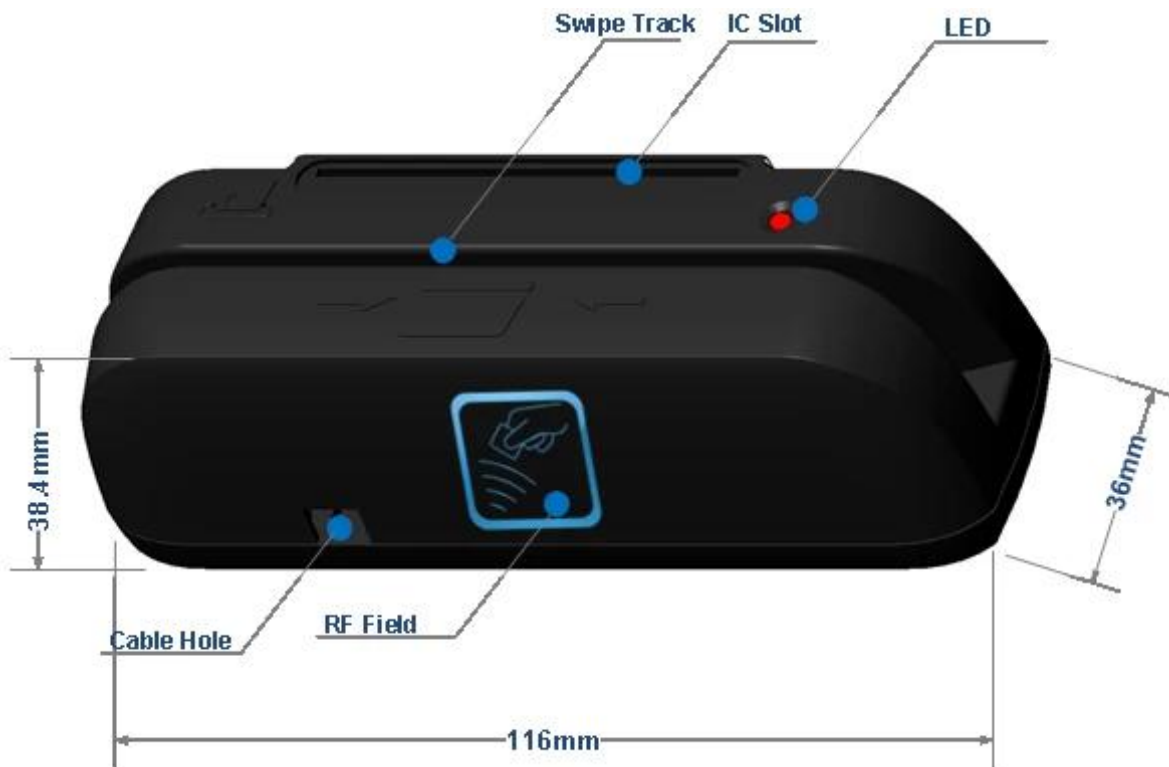

Android Mini Магнитное устройство считывания и считывания карт IC Combo

(M / N: CR003IC)

1. Введение

CR003IC - это программируемая магнитная карта, многофункциональная IC-карта считывания. Пользователь может в соответствии с текущими потребностями, путем программирования или конфигурации форматов данных и интеллектуального интерфейса.

Связи	USB или RS232
температура	-20 ° ~ 60 ° C (хранение) 0 ° ~ 50 ° C (работа)
влажность	15% ~ 85%
Размеры	116 мм (Д) × 36 мм (Ш) × 38,4 мм (В)

IC-карта	
Операционная Жизнь	& GT; 200 000 раз
Толщина карты	Около 0,75 мм
Вставьте IC-карту тока	20 мА
Управляйте IC-картой	50мА
Рабочий ток	25mA
Тип карты	AT24C01A / 24C02 / 24C04 / 24C08 / 24C16 / AT24C64, SLE4432 / 4442, SLE4418 / 4428, ISSI 24C01A / 16, ISO7816- (1-4) (T = 1, T = 0)
Магнитная полоса	
Тип карты	ISO 7811, AMMVA, CADMV и другие форматы
Размах скорость	3 ~ 60 дюймов / сек
Операционная Жизнь	& GT; 600000
Трек pos Итион	Все 3-трек
Толщина карты	0,76 ~ 1.2mm
Рабочий ток	7mA
RFID (дополнительная функция)	
Тип карты	13,56 МГц ISO / IEC14443A / B
Операционная Жизнь	& GT; 600000
Расстояние восприятия	1-4см