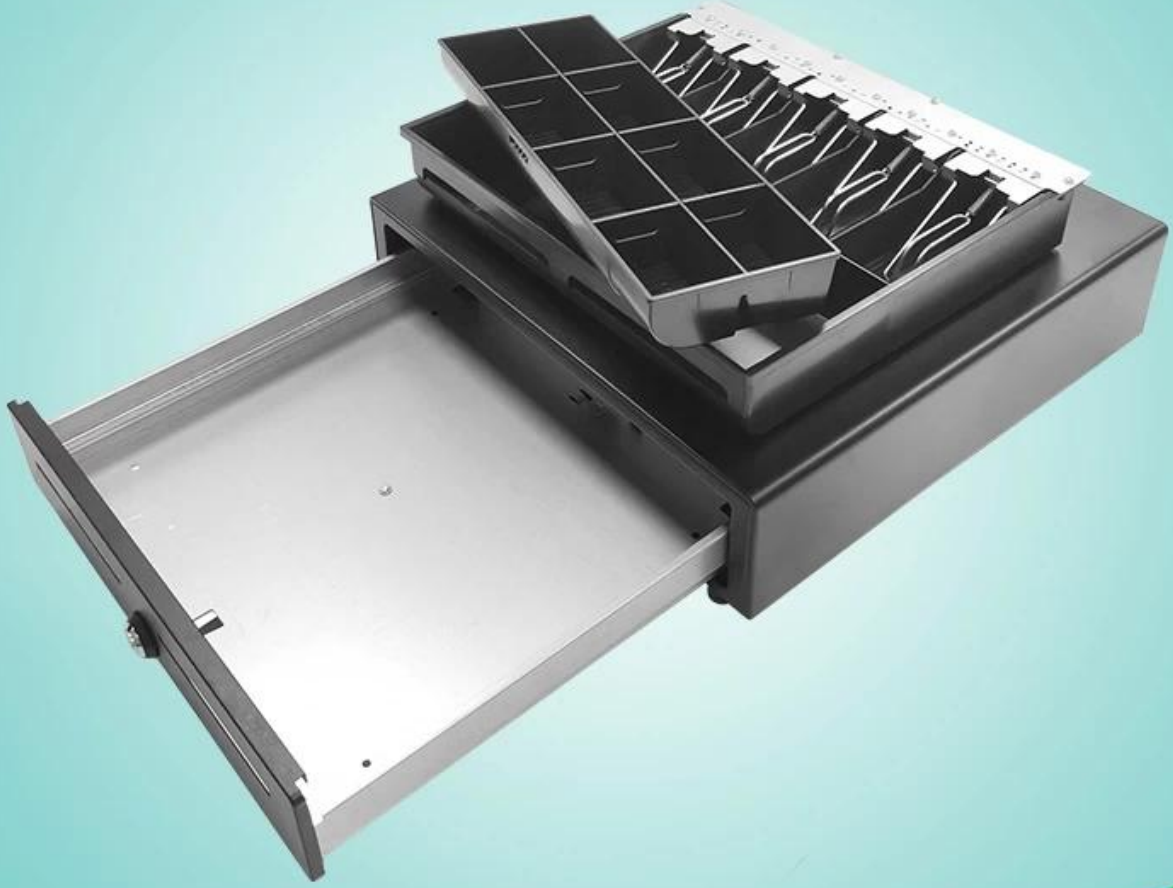

معلومات عنا

وقفة واحدة ومورد ذاتي الهوية وهي مؤهلة POS هي شركة رائدة رائدة في مجال المنتجات OCOM لدينا أعلى مستوى ضمان التجارة ضمان. Global Fortune 500 من قبل شركة

ماسح ، DOT Matrix الطابعة الحرارية ، طابعة الباركود ، طابعة OCOM تغطي مجموعة منتجات والتي تستخدم على ، POS وغيرها من منتجات الأجهزة الطرفية POS الباركود ، جامع البيانات ، آلة نطاق واسع لتجارة التجزئة ، المطاعم ، البنوك ، اليانصيب ، النقل ، الخدمات اللوجستية ،