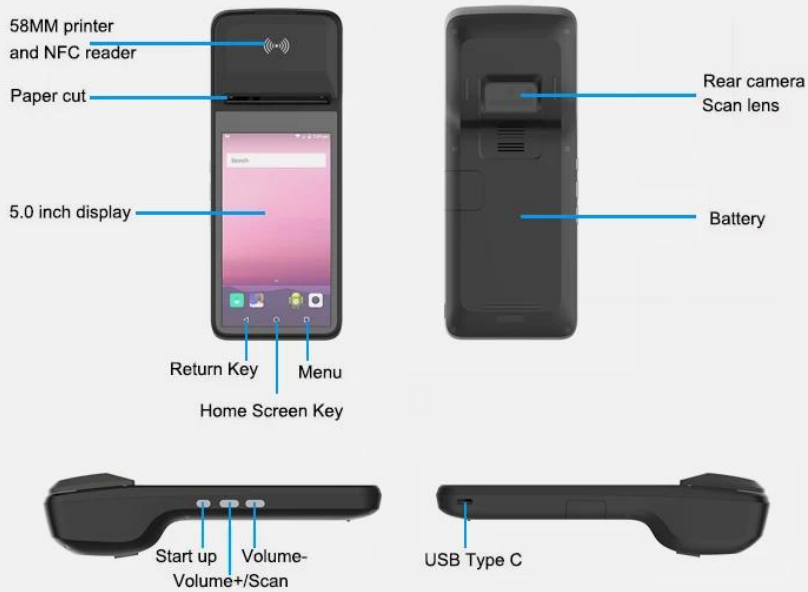

لاختياري NFC وظيفة

تخصيص

نموذج	POS-Q 9Pro
اسم	بوصة محطة نقاط البيع المحمولة 5.0
بطارية	فولت ، 2550 مللي أمبير بطارية ليثيوم أيون بوليمر 8.4
قم بتشغيل محمول	الإدخال: تيار متردد: 100-240 فولت ، الإخراج: 5 فولت ، 2 أمبير
واجهه المستخدم	متر مكشوف 0.8 ، C من النوع USB ، كابل بيانات ، 1 * C * 1 كتيب
هوائي	GPS + وبلوتوث 2G / 3G / 4G + WIFI
مفتاح	تشغيل / إيقاف ، رفع مستوى الصوت (يمكن تخصيصه كمسح ضوئي) ، خفض مستوى الصوت
فتحة لبطاقة	مزودة بإشارة متعددة النطاقات ، SIM فتحة * 1
مدة	(الوقوف بمقدار 250 ساعة + ساعة عمل +16) (العرض قيد التشغيل والاتصال اللاسلكي)
تقع الوقاية	معياري معمل مضاد للسقوط 1.0
نظام التشغيل	أندرويد 11
الشاشة الرئيسية	شاشة تعمل باللمس HD IPS بوصة 5.0
القرار	1280 * 720
شاشة لمسية	بالسعة اللمس FF + G متعدد النقاط المسقط
أداء	
وحدة المعالجة المركزية	جيجا هرتز 1.6 ، 8-Core ، Spreadtrum A55
ذاكرة	(اختياري) 32G + 3G ، ROM غيغابايت من ذاكرة الوصول العشوائي + 16 غيغابايت 2
وضع الاتصال	GSM ، W CDMA ، TDD LTE ، FDD LTE WIFI : 2.4G ، دعم IEEE 802.11a / b / g / n
GPS / A-GPS	A-GPS المدمج في نظام تحديد المواقع ، ودعم
طباعة	مم ، لفة ورق 40 مم ، 75 مم / ثانية ، مدة الطباعة 50 كم 58 طباعة الباركود ورمز الاستجابة السريعة ، واكتشاف الحياة عبر الإنترنت ، وما إلى ذلك
آلة تصوير	D و 2 كاميرا خلفية 5 ميجا بكسل تدعم المسح والدفع 1
الماسح الضوئي	لاختياري CCD الماسح الضوئي
NFC	(اختياري) Mifare بطاقة ، A & B النوع ، ISO / ICE14443
مكبر الصوت	واط ، ≤ 95 ديسيبل ، واجهة صوت ، أحادية اللون ، تصميم عالي الحجم 8
طرد	
وزن	الصافي: 0.31 كجم الإجمالي: 0.56 كجم
حجم صندوق واحد	ملم 208 * 91 * 65
في 1 كرتون 10	ملم / كجم 6.2 * 215 * 200
بيئة	
درجة حرارة التشغيل	إلى 40 درجة مئوية 0
درجة حرارة التخزين	من 10 إلى 60 درجة مئوية -
رطوبة العمل	10% ~ 80%
رطوبة التخزين	10% ~ 90%

5 Megapixels Camera

2G/3G/4G/Wifi/Bluetooth

NFC

Ultra-thin Fuselage

Details Show

The bare weight is only 304g. The thickness of the machine is only 19.6mm, excellent grip feeling, one-hand operation is not tired, higher work efficiency.