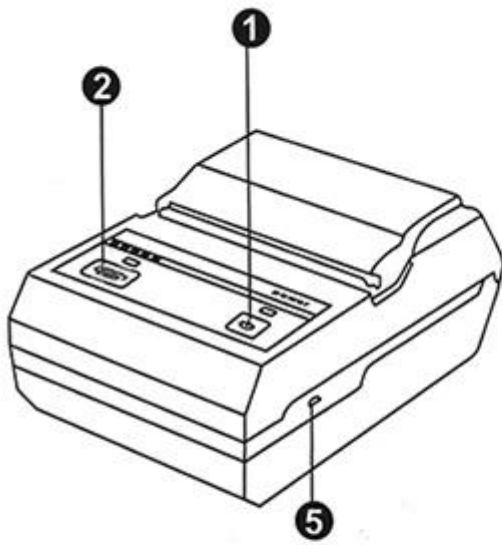

▶ Product Details

Button

1. Power Key
2. Feeding Key

LED

3. Power Light
4. Alarm Light

Port

5. Mini USB Port

Other

6. Hook