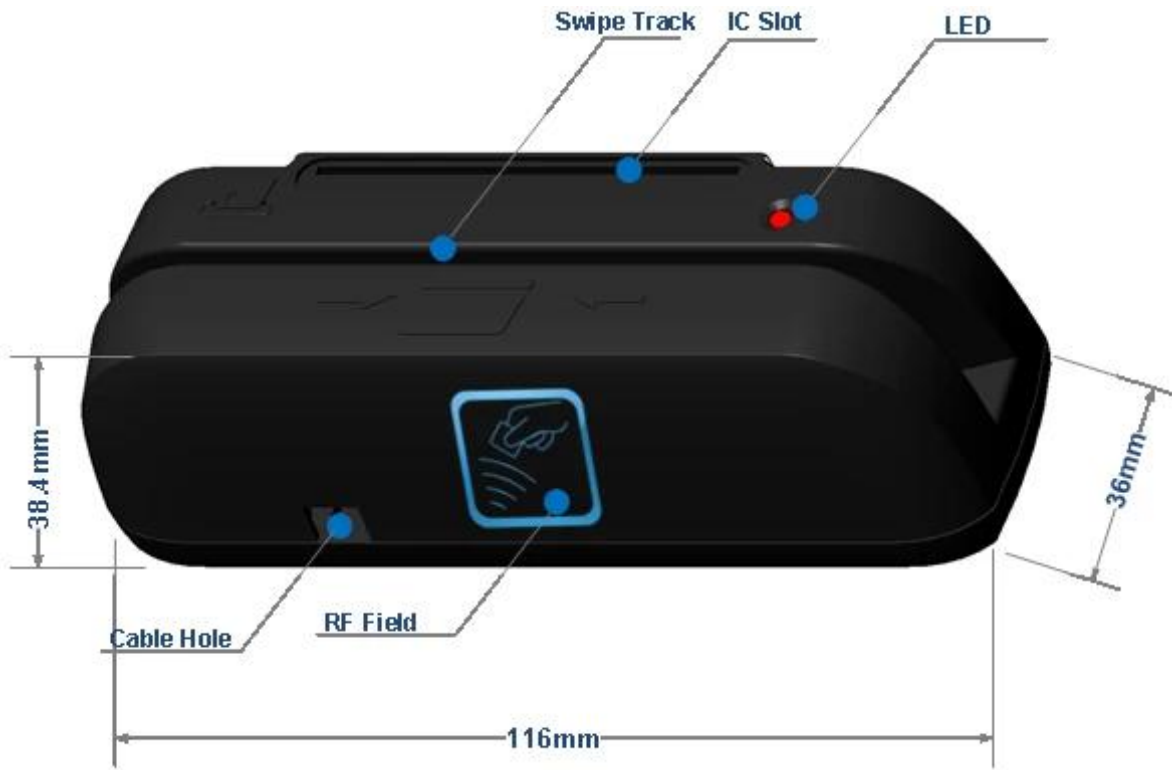

IC تشغيل بطاقة	50mA و
العمل الحالي	25MA
نوع البطاقة	AT24C01A / 24C02 / 24C04 / 24C08 / 24C16 / AT24C64, SLE4432 / 4442, SLE4418 / 4428, ISSI 24C01A / 16 , ISO7816- (1-4) (T = 1 , T = 0)
الشريط المغناطيسي	
نوع البطاقة	ISO 7811 , AMMVA , CADMV وغيرها من الأشكال
انتقد السرعة	بوصة / ثانية 3 ~ 60
حياة التشغيل	وGT, 600000
تتبع position	كل 3- المسار
سمك البطاقة	0.76 ~ 1.2MM
العمل الحالي	7mA
RFID (وظيفة اختيارية)	
نوع البطاقة	13.56 ميغا هرتز ISO / IEC14443A / B
حياة التشغيل	وGT, 600000
الاستشعار عن بعد	1-4cm