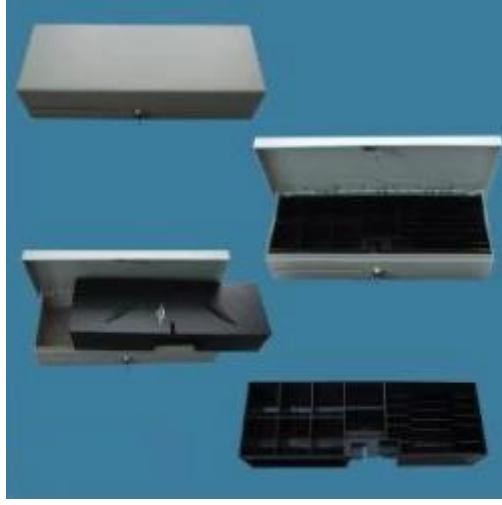

الوجه الأعلى درج النقدية rz11 مكتب قفل معدني

(نموذج: ECD-170A)

المميزات:

؛ (H) مم 100 * (D) مم 170 * (W) الأبعاد 460 مم

؛ (h) ملليمتر 140 * (d) ملليمتر 220 * (w) الحزمة: 505 ملليمتر

الوزن 6.1 كجم ؛

فاتورة و 8 صواني قابلة للإزالة للعملات المعدنية ؛ 6

يدوي أو إلكتروني) ؛ (؛ pos مفتاحان لتقطيع

غطاء قابل للقفل

فاتورة واحدة

مسحوق الطلاء؛

فولت و 24 فولت للخيارات ؛ 12

واجهة: RJ11.

.اللون: أبيض وأسود للحصول على خيارات

ECD170A