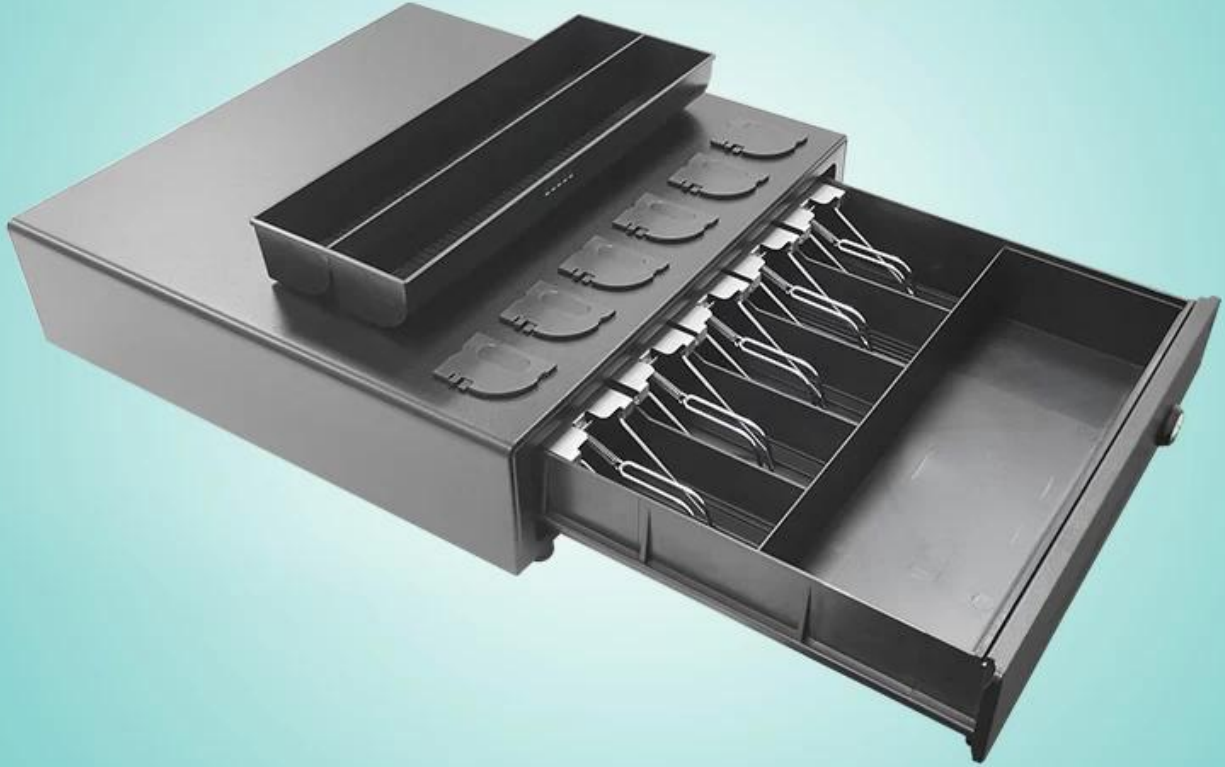

درج نقدي POS RJ11 سوبر ماركت درج نقود معدني ECD-410G

(ECD-410G: رقم الموديل)

المميزات:

- أو 5 حاملات فاتورة قابلة للتعديل 4
- ل 8 عملات معدنية قابلة للإزالة
- ل معطف مسحوق نسيج مقاومة للخدش
- عالية التأثير ABS ل من البلاستيك
- للخيارات 7 أو 24 JV 12
- 3 - position أقفال
- اختبارها لتدوم أكثر من 1.5 مليون عملية

مواصفات:

مواد	رش سطح اللوحة المدرفلة على البارد SPCC الوجه العلوي: 0.8 مم مسحوق SECC أسفل: 1.0 ملم
صينية الفاتورة	أربعة position عرض: 85/84/84 / 85mm ملم عرض pos: 72/63/63/65/70 الطول: 186 مم ؛ العمق: 55 ملم
صينية العملات	قابلة للإزالة: 82 ؛ الطول: 57 ؛ العمق: 46 pos قطع عرض 8
قفل	أقفال 3
قوة	للخيار 12V / 24V
أوقات الحياة	تم اختباره إلى الحد الأدنى من 1.5 مليون دورة
واجهه المستخدم	RJ11
اللون	ابيض أم اسود
وزن	(كجم (صافي) ، 6 كجم (إجمالي 5.65
الأبعاد	(عرض) 415 × (طول) 100 × (ارتفاع) (بأقدام 10 مم) 410

ECD-410G

ECD-410G

ECD-410G

ECD-410G

معلومات عنا

وقائمة المنتجات ذات الصلة بمعرف تلقائي وهي مؤهلة من قبل POS هي شركة رائدة رائدة في مجال OCOM لدينا أعلى مستوى ضمان التجارة ضمان. Global Fortune 500 شركة

ماسح الباركود ، جامع ، DOT Matrix الطابعة الحرارية ، طابعة الباركود ، طابعة OCOM تغطي محفظة منتجات والتي تستخدم على نطاق واسع لتجارة التجزئة ، ، POS وغيرها من منتجات الأجهزة الطرفية POS البيانات ، آلة ، CE ، FCC ، ISO ، المطاعم ، البنوك ، اليانصيب ، النقل ، الخدمات اللوجستية ، والتطبيقات الأخرى . لدينا شهادات BIS ، وغيرها من الشهادات المطلوبة.