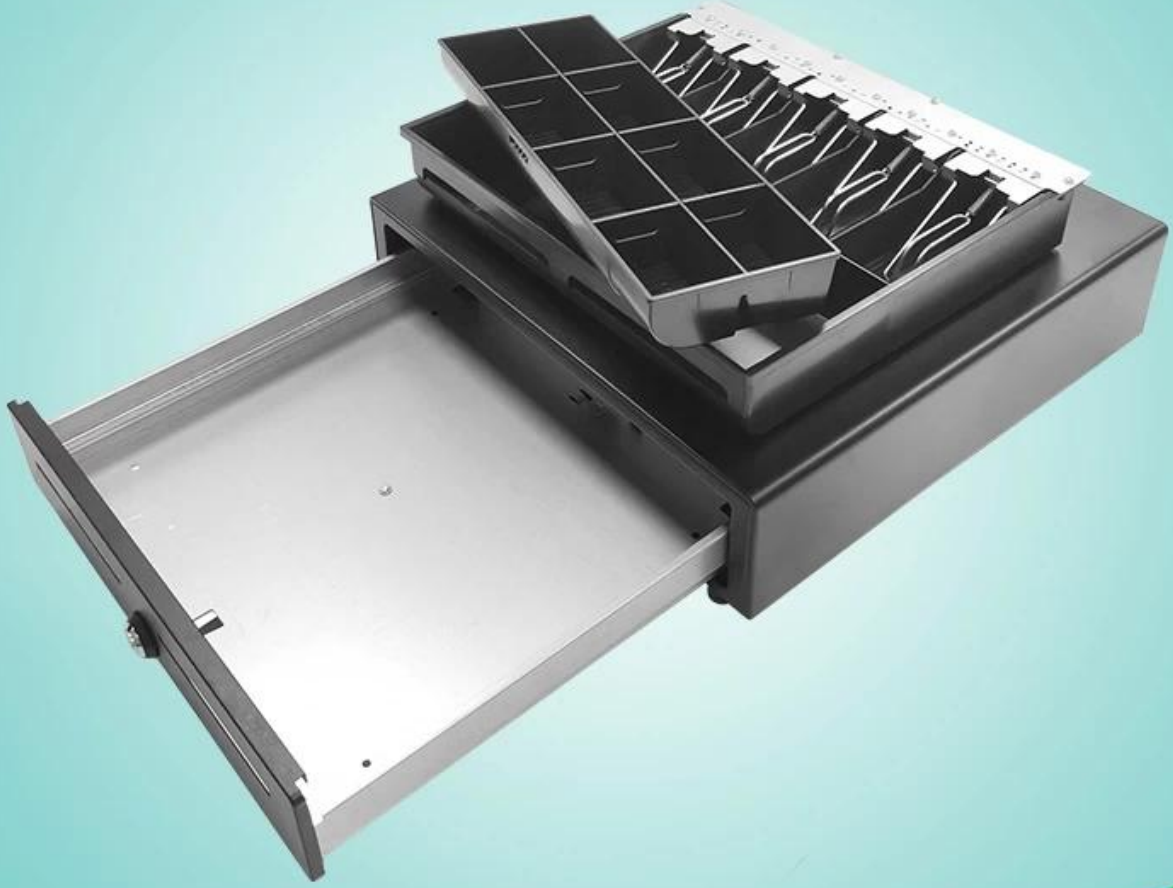

درج النقدية سوبر ماركت التجزئة درج النقود POS جودة عالية

(رقم الموديل: ECD-410F)

مميزات:

أو 5 حاملات فاتورة قابلة للتعديل 4

ل 8 عملات معدنية قابلة للإزالة

درج قابل للفصل درج معدني

ل معطف مسحوق الهجين محكم

لاختياري 7 أو 24 JV 12

ل الاستشعار التبدل الجزئي ل اختياري

3 - أقفال position

ل منفذ الاختيار اثنين

مواصفات:

مواد	رش سطح اللوحة SPCC الوجه العلوي: 0.8 مم مسحوق المدرفلة على البارد
	لوحة مقاومة للبصمات SECC 1.0 أسفل: 1.0
صينية الفاتورة	شكّل عرض pos: 85/84/84 / 85mm
	مم عرض pos: 68/67/67/67/68
	الطول: 193 مم ؛ العمق: 59 ملم
صينية العملات	قابلة للإزالة: 82 ؛ الطول: 57 ؛ العمق: 46 pos قطع عرض 8
قفل	أقفال 3
قوة	اختياري 12V or 24V fot
أوقات الحياة	تم اختبارها على الأقل مليون دورة
واجهه المستخدم	RJ11 / RJ12
اللون	ابيض أم اسود
وزن	(كجم (صافي) ، 7.0 كجم (إجمالي 6.5
الأبعاد	عرض) 415 × (طول) 115 × مم (ارتفاع) (بأقدام 15) 410 (مم)

ECD-410F

ECD-410F

ECD-410F

ECD-410F

معلومات عنا

وقائمة المنتجات ذات الصلة بمعرف تلقائي وهي POS هي شركة رائدة رائدة في مجال OCOM لدينا أعلى مستوى ضمان التجارة ضمان. Global Fortune 500 مؤهلة من قبل شركة

ماسح ، الطابعة الحرارية ، طابعة الباركود ، طابعة OCOM تغطي محفظة منتجات والتي تستخدم على ، POS وغيرها من منتجات الأجهزة الطرفية POS الباركود ، جامع البيانات ، آلة نطاق واسع لتجارة التجزئة ، المطاعم ، البنوك ، اليانصيب ، النقل ، الخدمات اللوجستية ،