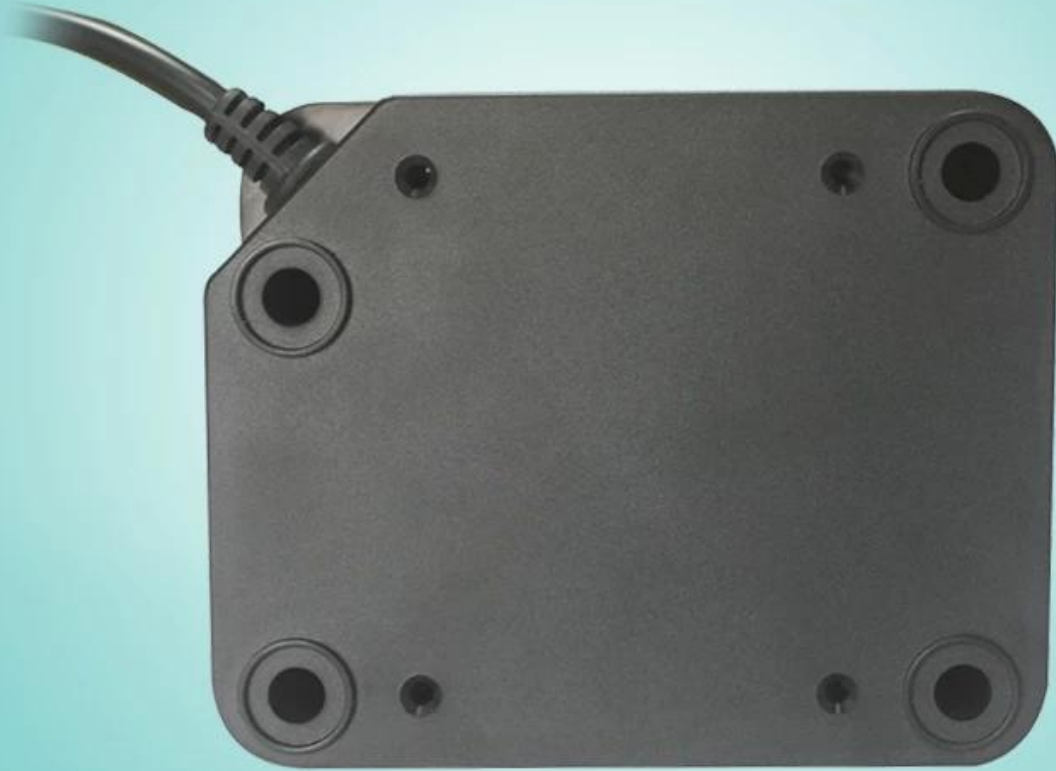

OCBS-T2001