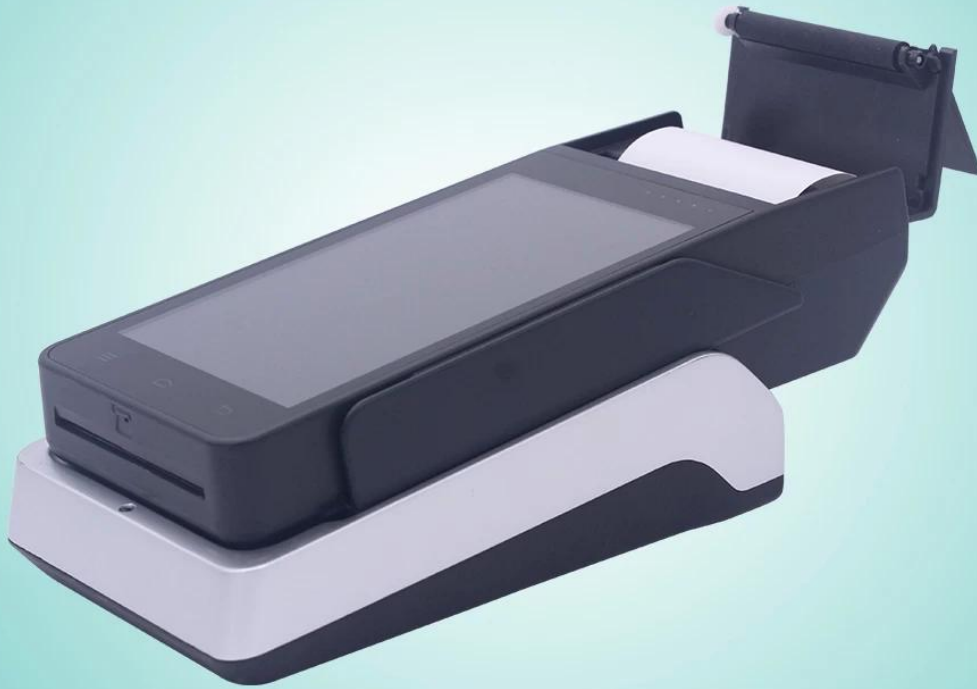

بدني

حجم

وزن

temp تشغيل

temp تخزين

رطوبة

191 80 × مم × 468 مم

ح 640

درجة مئوية ~ 60 درجة مئوية -20

درجة مئوية ~ 80 درجة مئوية -40

الرطوبة غير المكثفة 10% ~ 90%

POS-T1

www.ocominc.com

CE FC