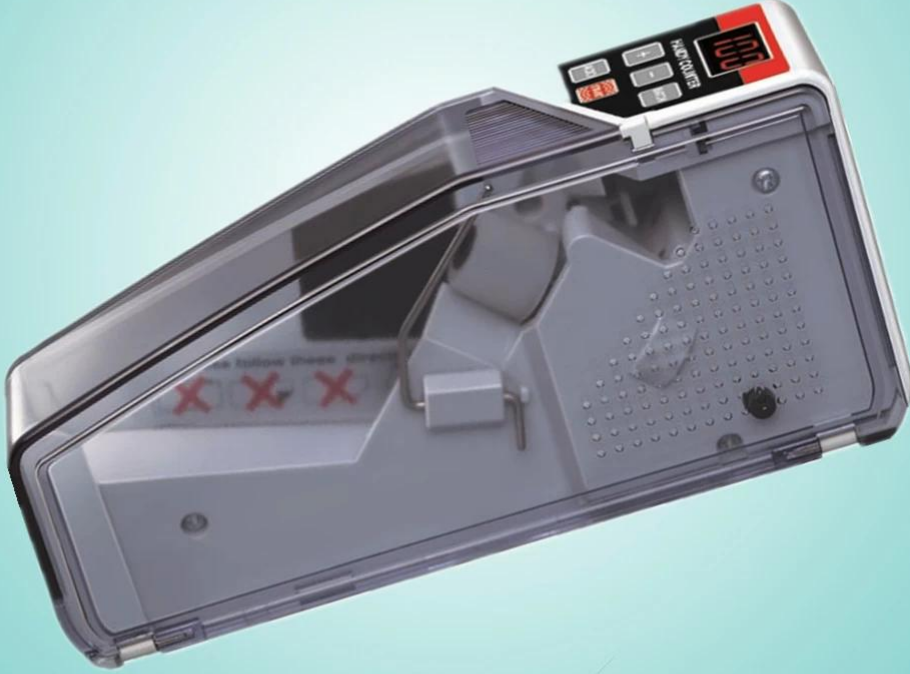

ذات الصلة والتي تعد مؤهلة من Auto-ID و POS هي واحدة من الشركات الرائدة في تصنيع المنتجات ذات الصلة بـ OCOM قبل [شركة فورتشن 500 العالمية](#). لدينا ضمان أعلى مستوى التجارة 1 ضمان بواسطة بابا

، POS ماسح الباركود ، جامع البيانات ، آلة ، طابعة الحرارة ، طابعة الباركود ، طابعة OCOM حافظة منتجات الطرفية الأخرى، والتي تستخدم على نطاق واسع لتجارة التجزئة ، والمطاعم ، والبنوك ، والبانصيب ، والنقل ، POS ومنتجات وغيرها من الشهادات المطلوبة ، SONCAP ، بنفايات ، FCC ، CE ، ISO والخدمات اللوجستية ، وغيرها من التطبيقات. نحن لدينا

نحن نركز على جودة المنتجات الموثوقة والأسعار. ISO9001: 2015 بنظام الجودة OCOM منذ إنشائها في يونيو 2007 ، تمسك التنافسية. كنا نخدم أكثر من 2600 عميل في أكثر من 159 دولة ، 50 منهم هم أكبر الموزعين في أراضيهم. أسواقنا الرئيسية في ..... ستار ، O2 ، أوروبا وأستراليا وأمريكا الجنوبية وأفريقيا سريعة النمو. وتشمل قائمة العملاء الشهيرة يونيليفر

هو أن نكون الخيار المقنع لشركائنا ، استنادًا إلى معتقداتنا الأساسية الثلاثة "على أساس النزاهة والسعي لتحقيق التميز OCOM مهمة هو موضع ترحيب OEM / ODM. والتعاون المربح للجانبين" ، نود إقامة شراكات مستقرة وموثوقة مع العملاء في جميع أنحاء العالم

معا نحن نسعى للأفضل