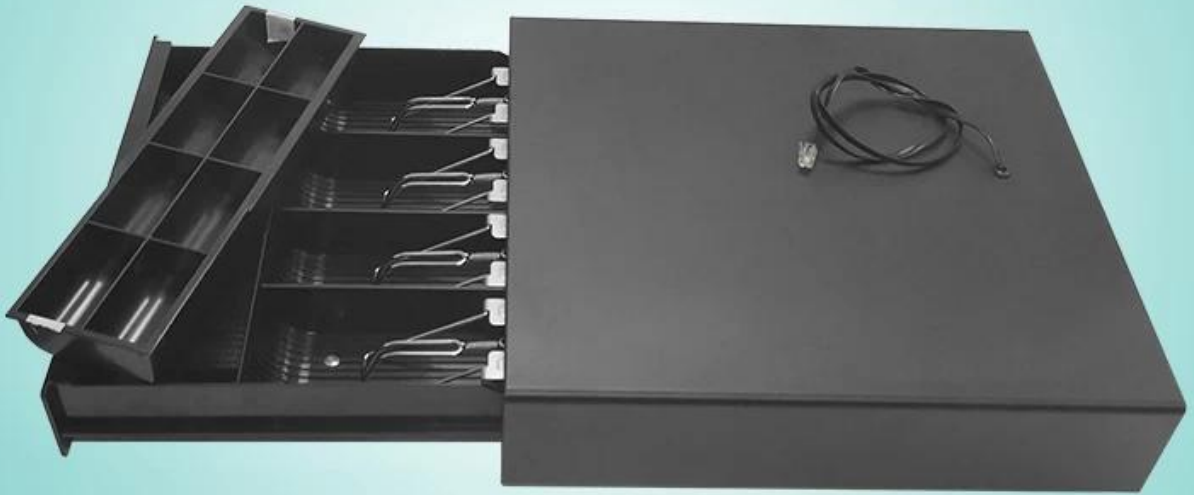

درج النقود

(نموذج: ECD330C)

مميزات:

حاملات فواتير و 8 حوامل عملة 4

3- أقفال position ل

ل دليل مفتوح متاح

مواصفات:

مواد	رش سطح اللوحة المدرفلة على SPCC الوجه العلوي: 0.8 مم مسحوق البارد
	لوحة SECC أسفل: 0.8 مم
صينية الفاتورة	مم ؛ 78.5 / 73/68/64 pos: أربعة عرض
	الطول: 175 ملم ؛ العمق: 45 ملم
صينية العملات	قطعة ؛ 8 pos
	الطول: 68 مم ، العرض: 43 مم ؛ العمق: 35 ملم
قفل	أقفال 3
قوة	للخيار 12V / 24V
أوقات الحياة	تم اختباره على الأقل مليون دورة
واجهه المستخدم	RJ11
اللون	أسود
وزن	(كجم (صافي) ، 4.0 كجم (إجمالي 3.5
الأبعاد	(عرض) 368 × (عمق) 80 × (ارتفاع) 335

ECD330C

ECD330C

ECD330C

ECD330C