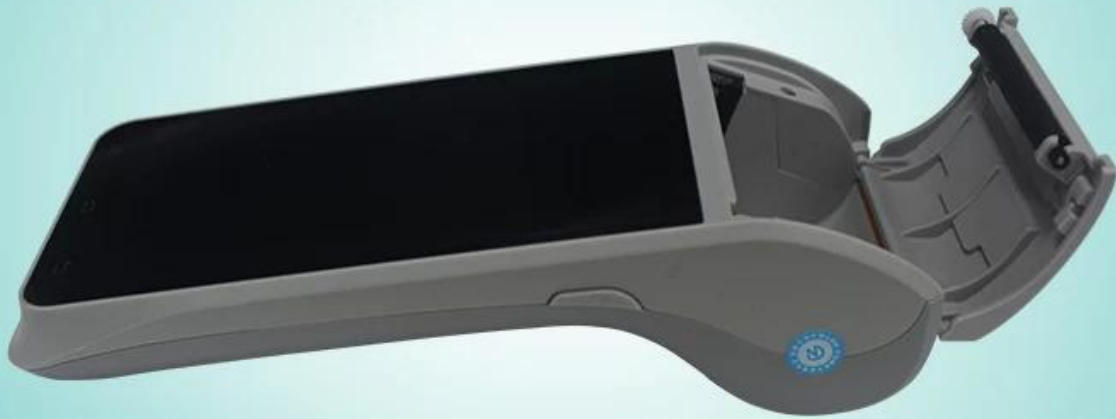

محطة الذكية مع الطابعة pos الروبوت محمول Z91 4G

(M / N: POS -Z91)

Product Description

المقدمة

مع آلة الطابعة ، نظام التشغيل أندرويد 5.1 ، شاشة تعمل باللمس 5.5 بوصة ، قدرة بطارية POS الروبوت وقت التشغيل Z91 الطابعة الحرارية على الورق ، كاميرا 5 مليون بكسل (اختياري) ، 2 غرام / 3 غرام / 4 غرام / ، mAh احتياطي فائقة طويلة 5000 واي فاي ، والبلوتوث الاتصالات ، وهذا الاتقان غرامة والجودة العالية الجهاز هو أفضل خيار في السوق.

▶ Picture Show

POS-Z91

POS-Z91

POS-Z91

POS-Z91

POS-Z91

▶ Company

▶ Certificates