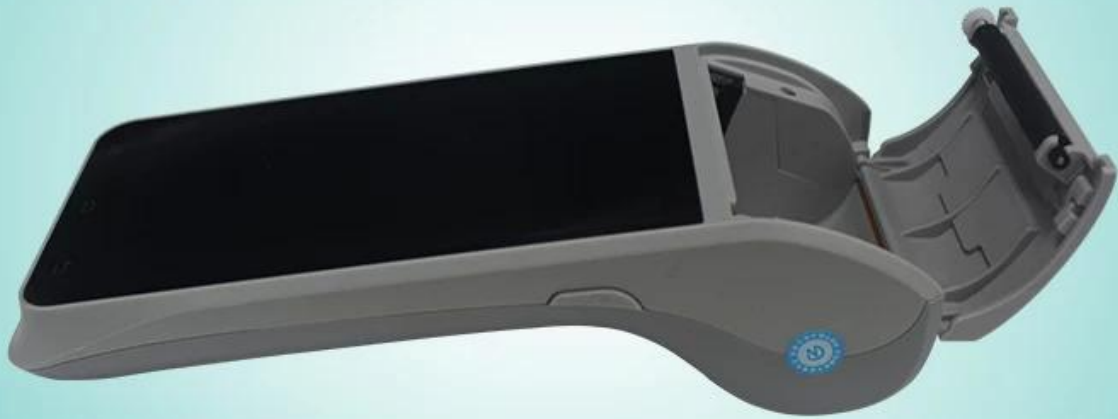

شاشة عرض	بوصة تعمل باللمس 5.5
شاشة لمسية	الشاشة التي تعمل باللمس بالسعة، دعم التوقيع الالكتروني
عرض القرار	1280 * 720
طابعة	58mm المدمج في الطابعة الحرارية عالية السرعة
ورقة الطابعة	العرض: 58 مم ، القطر \geq 40 ملم
فتحة SAM	1PCS (اختياري)
فتحة SIM	2PCS (SIM فستشغل موقع فتحة بطاقة ، SAM إذا تم تحديد فتحة)
RFID	بطاقة ، Mifare ، NFC ، A & B نوع ISO / IEC 14443 دعم فيليكا
USB واجهة	C من نوع USB
الاتصالات	G و G 2 و G 3 شبكة 4 الاتصالات واي فاي ، ودعم النقاط الساخنة اتصال بلوتوث
GPS	AGPS و GPS دعم
آلة تصوير	كاميرا 5 ميجا بكسل
قارئ الباركود	دعم 1 د / 2 د المسح
SIM عصابات بطاقة	GSM: B2 / 3 / 5/8 WCDMA: B1 / 2 / 5/8 TD-SDMA: B34 / 39 FDD-LTE: B1 / 3/4/5/7 // 20 TDD-LTE □ B38 39 40 41
لوحة المفاتيح كلمة المرور	المدمج في لوحة المفاتيح كلمة المرور (الظاهري) AES وخوارزمية 256 - SHA ، RSA ، DES ، 3 DES دعم
البطارية	بطارية ليثيوم: 2800 مللي أمبير ، 7.4 فولت
محول الطاقة	هرتز 60 ~ 50 AC / المدخلات: 110 فولت إلى 240 فولت DC / الإخراج: 5 فولت 2 A
بحجم	199.75mm x 83mm x 57.5mm

▶ Picture Show

POS-Z91

POS-Z91

POS-Z91

POS-Z91

POS-Z91

▶ Company

▶ Certificates