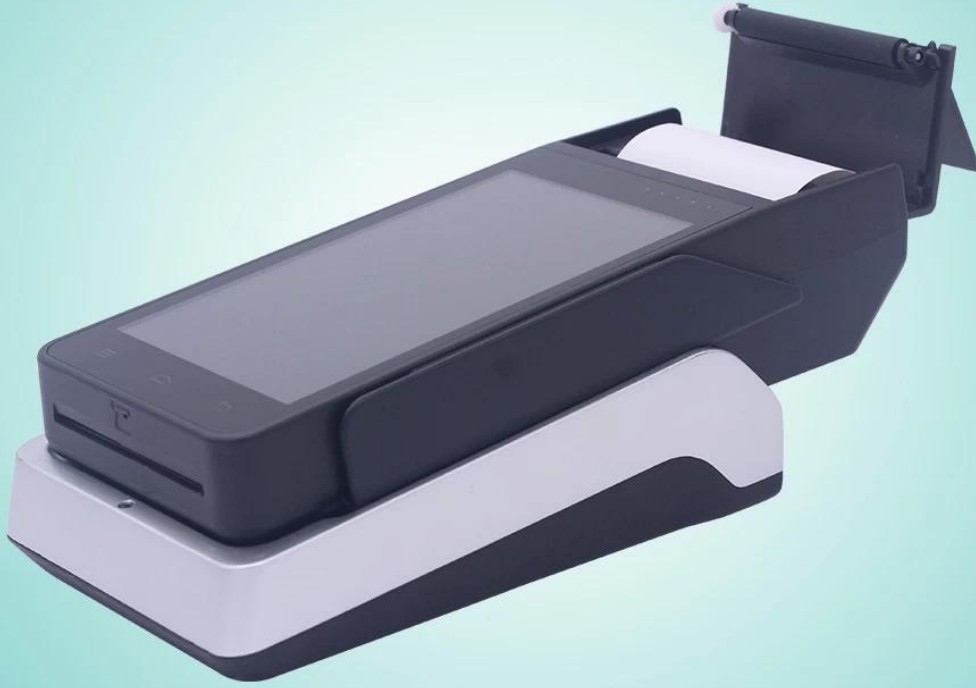

wlan

ب/n/g

بدني

حجم

وزن

temp تشغيل

temp تخزين

رطوبة

191 80 × mm × 64 مم

506 (ز)

-20 ° c ~ 60 درجة مئوية

-40 ° c ~ 80 °c

غير تكاثف 10 % ~ 90 % rh

صور:

POS-Z90

www.ocominc.com

CE FC