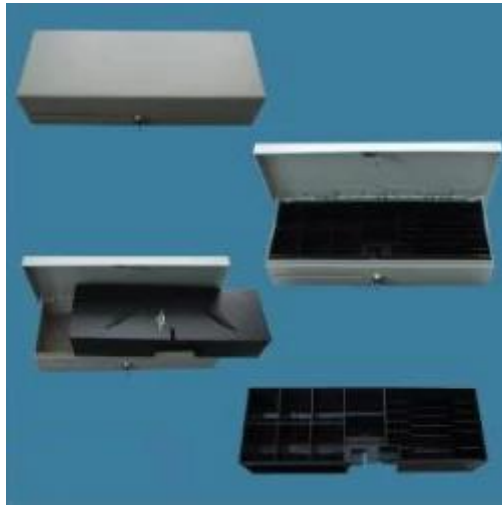

# RJ11 电话机

ECD-170A

## 规格

尺寸: 460mm(W) \* 170mm(D) \* 100mm(H);

重量: 505mm(W) \* 220mm(D) \* 140mm(H);

重量: 6.1kg;

6个RJ11接口

支持pos系统

支持语音

支持