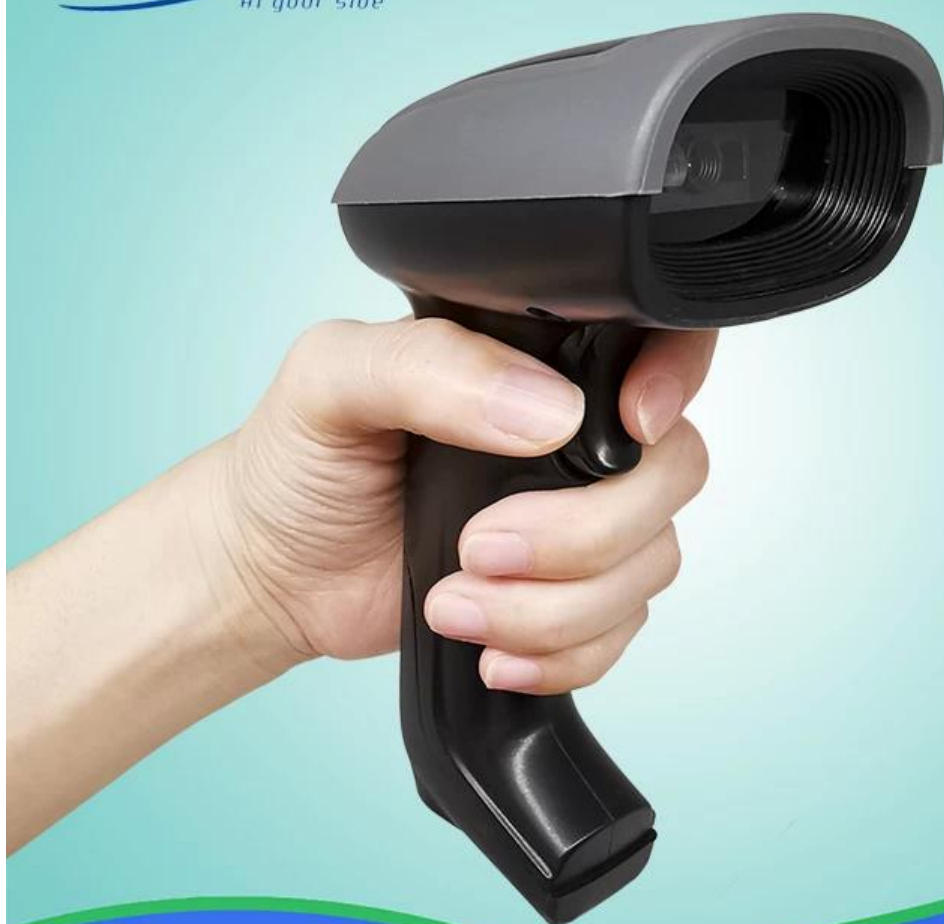

光源	LED
光斑直径	35mm
扫描角度	0-360° 俯仰 ±65° 偏航 ±60°
防护等级	
IP等级	≥IP54
工作温度	0-50°C / 32-122°F
存储温度	0-50°C / 32-122°F
工作湿度	5-95% 非冷凝
存储湿度	5-95% 非冷凝
静电放电	15KV
重量	1.5Mg

OCBS-W234

OCBS-W234

OCBS-W234

OCBS-W234

OCBS-W234