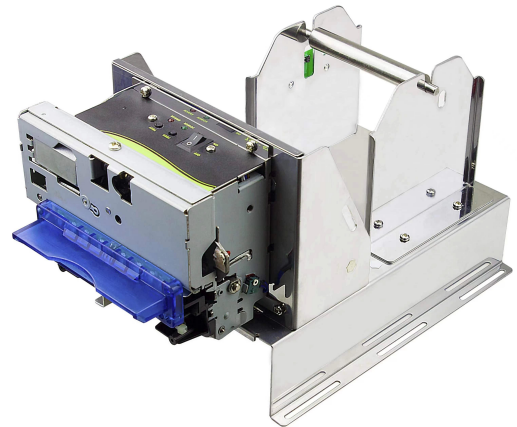

80MM KIOSK

OCKP-8005

000

150

150mm

000000

000000000000

000000

NV

000000000000

100000000000