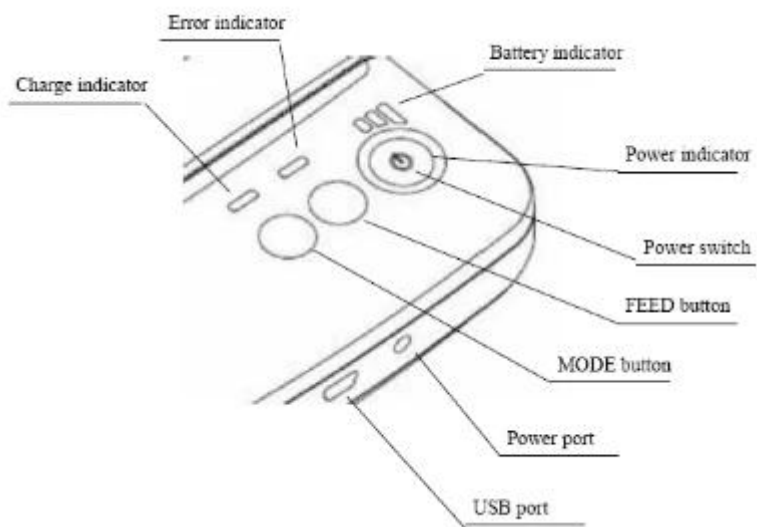

OCPP - M05

OCPP - M05

Windows Android iOS Android + ios OS

USB RS232

90 /

100 TPH

105x75x45
134
48
ESC / POS
90
8 / mm 203dpi
12x24 / 24x24
32 / 16
1.5 x 3.0 mm x / 3.0x3.0mm x
58.0±0.1mm x 40.0mm
0.06 0.08
USB RS-232
256KB
9V DC / 2A
7.4V DC / 1500mA; 4-5 120-150
-10°C 50°C 10 90
-20°C 70°C 5 95
30 ASCII
"1234" 6
3.5 *1.1

USB RS-232

**[CHARGE]:** Battery charge indicator

**[ERROR]:** Error indicator

**[FEED]:** FEED button

**[MODE]:** MODE button

OCPP-M05

□□□□

□□□□□□□□