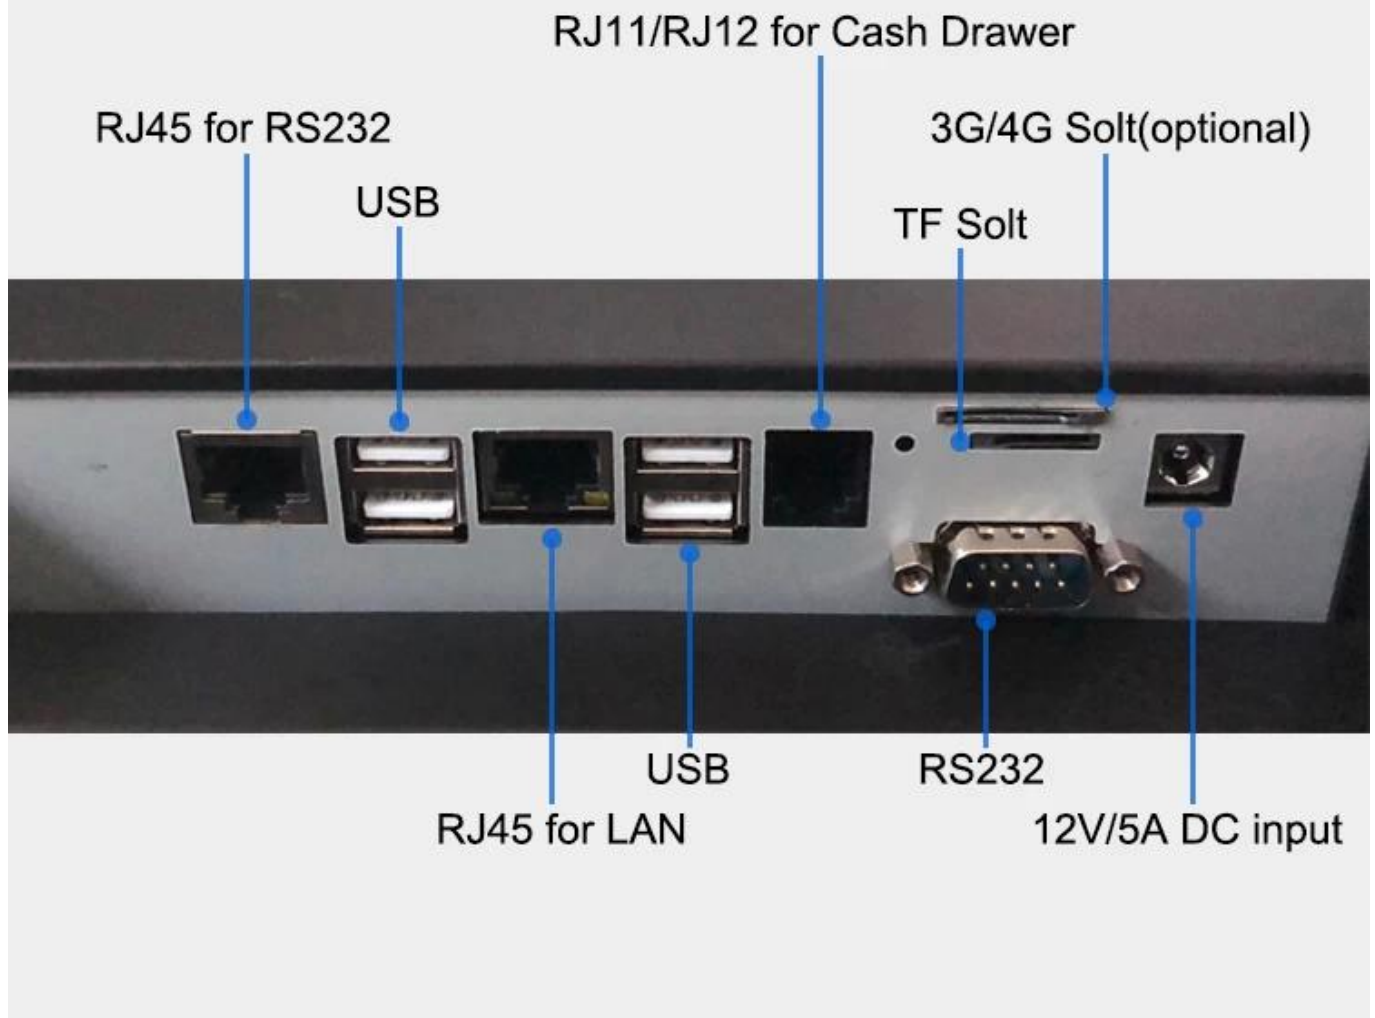

1280 * 800

80mm

LCD MSR RFID

	RK3288 1.8GHz
	Android 7.1
	2G RAM + 8G ROM 4G RAM 16 / 32GB eMMC
SD	SD TF 32GB
	10.1 IPS
	1280 * 800
	80mm
	ISO7811 1/2/3
RFID	ISO14443 Type A
	1D / 2D
	BT4.0
	802.11b / g / n

4G	
USB	4 USB
RJ11	1 RJ11
	1 * RJ45 100/1000
RS232	1 RS232 DB9 1 RS232 RJ45
	12V 5A
	6000mAh
	-10°C 50°C -20°C 60°C 10 90

POS-M101

POS-M101

POS-M101

POS-M101

POS-M101

POS-M101

POS-M101

POS-M101-A Android Interfaces

□□□□

[POS -M101-A□□](#)

[POS -M101□□□](#)