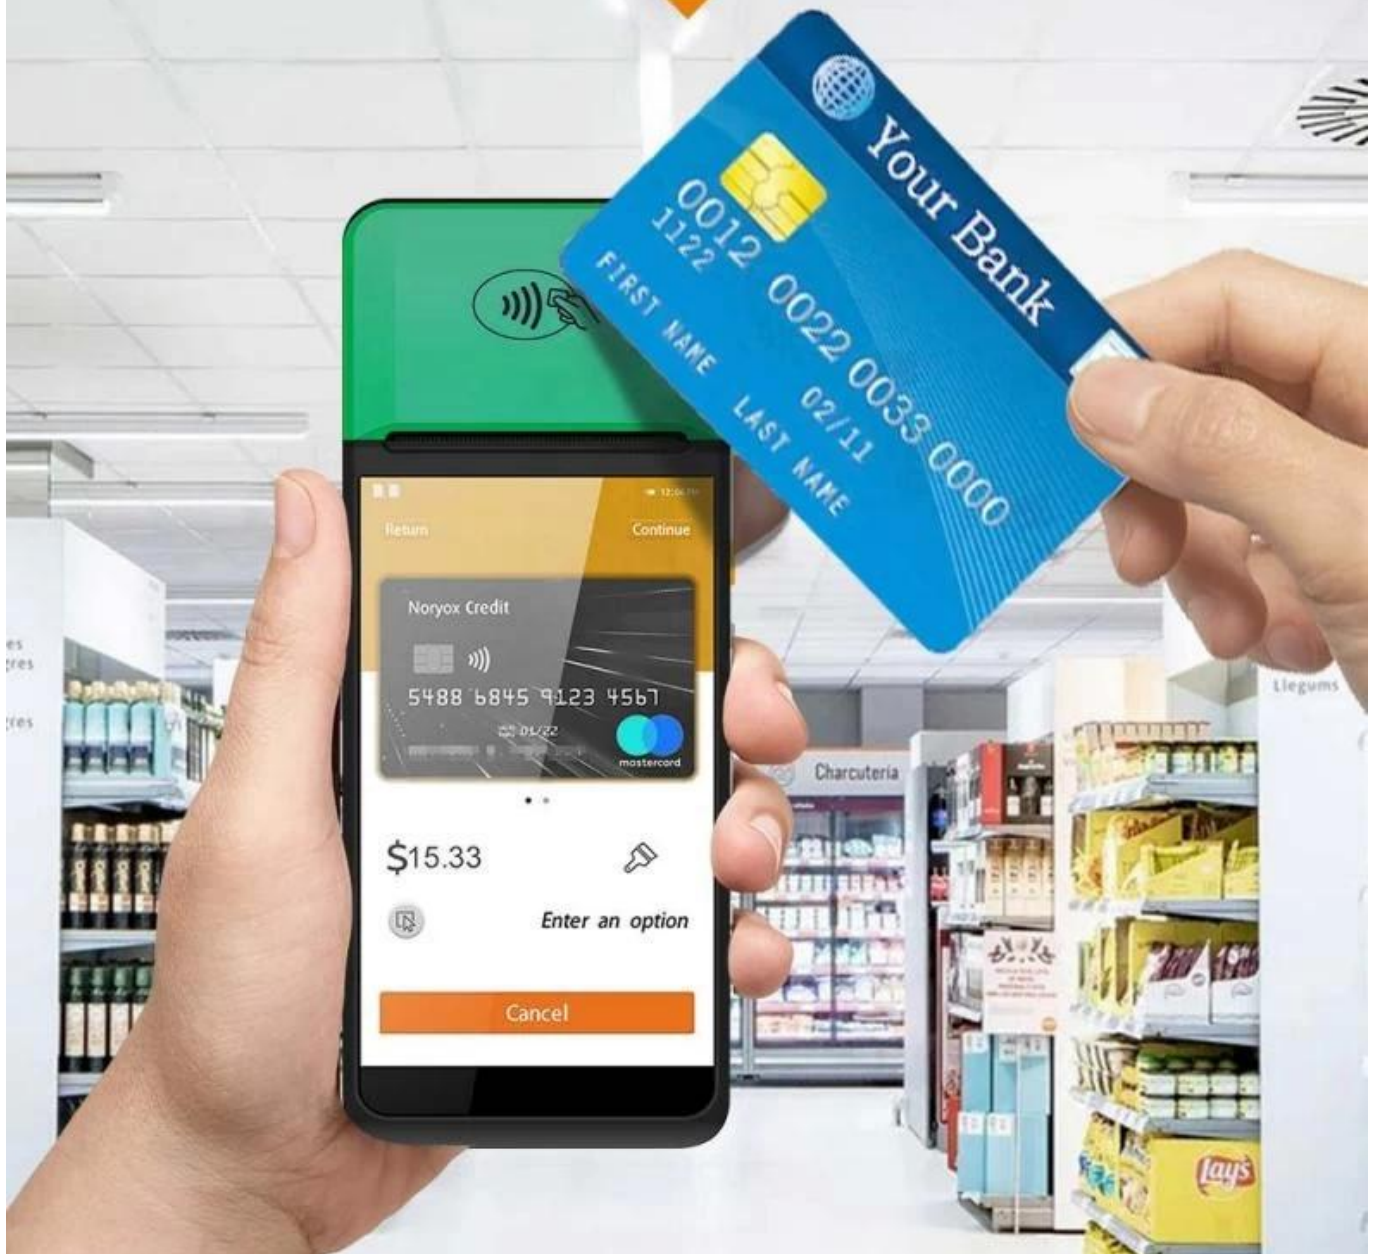

NFC Contactless Card

NFC contactless card reader payment function