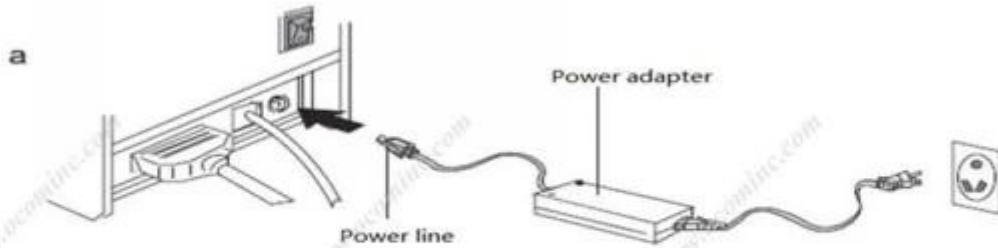

Connection