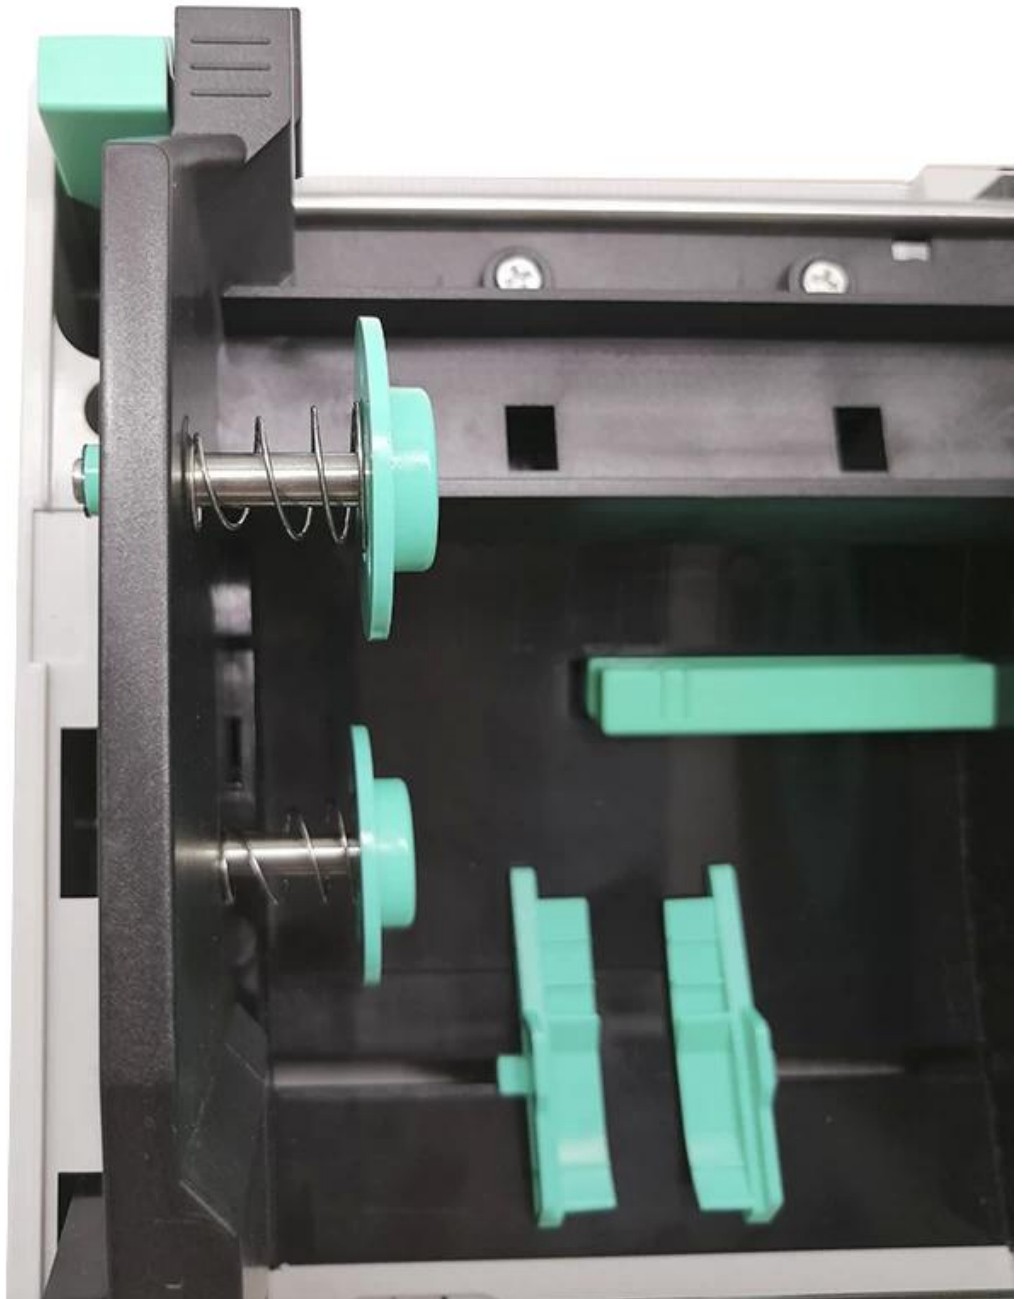

Fabrik-Versorgungsmaterial Adhesive Label Sticker Barcode-Etikett Thermodrucker Tragbarer Etikettendrucker

(M / N: OCBP -008)

Eigenschaften:

Zweimotoriges, seitliches Clamshell-Design.

200 mm / s (8 " / s) Druckgeschwindigkeit, um die tägliche Arbeit effizienter zu gestalten;

300 m Farbbandkapazität, bis zu 214 mm (8,4 ") AD Etikettenkapazität;

8 MB Flash- und 8 MB SRAM-Speicher

Kompatibel mit TSPL / EPL / ZPL / DPL, perfekte Alternative für Ihr Barcode-Projekt;

Standard USB 2.0 Anschluss

Bartender-Etikettenbearbeitungssoftware & Windows-Treiber verfügbar;

Detaillierte Spezifikationen:

Auflösung	8 Punkte / mm (203 dpi)
Druckmethode	Thermotransfer / Direkte Wärmeübertragung

Max. Druckgeschwindigkeit	200 mm / s
Max. Druckbreite	104 mm
Max. Drucklänge	1778 mm
Medientyp	Durchgehend, Lücke, schwarze Markierung, Fächerfalte und Lochung
Medienbreite	25,4 ~ 115 mm
Mediendicke	0,06 ~ 0,25 mm
Etikettenlänge	10 ~ 1778 mm
Etikettenrollenkapazität	127 mm (5 ") AD (Außenhalter)
Gehege	ABS-Kunststoff
Körperliche Dimension	246 mm (L) × 223 mm (B) × 204 mm (H)
Gewicht	2,47 kg
Prozessor	32-Bit-RISC-CPU
Erinnerung	8 MB Flash-Speicher, 8 MB SDRAM, Mro SD-Kartenleser zur Flash-Speichererweiterung, bis zu 4 GB
Schnittstelle	Standard: USB 2.0 / TF-Karte;
	Optional: RS-232 / Ethernet / WIFI / Bluetooth
Barcode	1D-Barcode Code 39, Code 93, Code 128UCC, Code 128 Teilmengen A, B, C,
	Codabar, Interleaved 2 von 5, EAN-8, EAN-13, EAN-128, UPC-A, UPC-E, EAN und
	UPC 2 (5) Ziffern-Add-On, MSI, PLESSEY, POS TNET, China POS T, GS1-Datenleiste, Code 11
	2D-Barcode PDF-417, Maxicode, DataMatrix, QR-Code, Aztec
Werksoptionen	①RS-232 (2400-115200 Bit / s) ②Bluetooth ③ WiFi ④Real Time Clock
	⑤ Ethernet ⑥ LCD / LED (muss eine auswählen)
Sicherheitsnorm	FCC, CE, CB, CCC
Umgebungsbedingung	Betriebsbedingung: -10 ~ 50 ° C, 10 ~ 90% nicht kondensierend
	Lagerbedingung: -40 ~ 60 ° C (-40 ~ 140 ° C), 10 ~ 90% nicht kondensierend