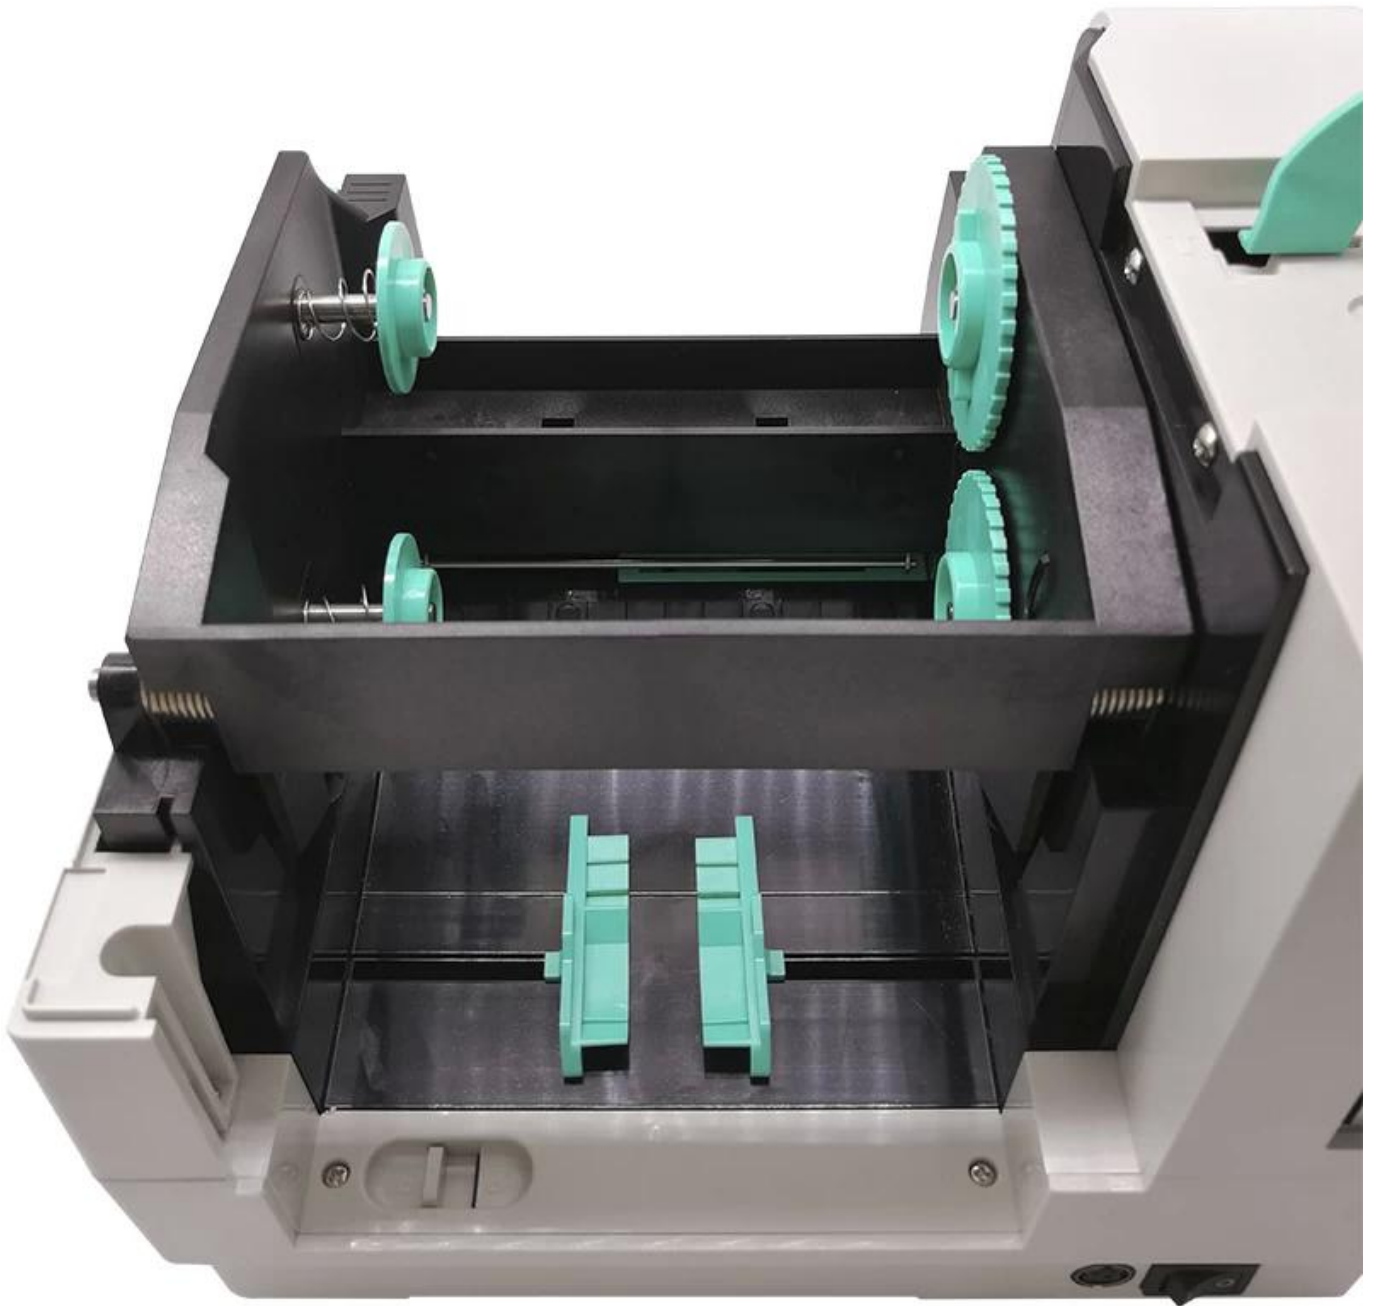

Werksversorgung Desktop-Thermotransfer-Barcode-Etikettendrucker Barcode-Pos-Drucker

(M / N: OCBP -008)

Eigenschaften:

Zweimotoriges, seitliches Clamshell-Design.

200 mm / s (8 " / s) Druckgeschwindigkeit, um die tägliche Arbeit effizienter zu gestalten;

300 m Farbbandkapazität, bis zu 214 mm (8,4 ") AD Etikettenkapazität;

8 MB Flash- und 8 MB SRAM-Speicher

Kompatibel mit TSPL / EPL / ZPL / DPL, perfekte Alternative für Ihr Barcode-Projekt;

Standard USB 2.0 Anschluss

Bartender-Etikettenbearbeitungssoftware & Windows-Treiber verfügbar;

Detaillierte Spezifikationen:

Auflösung	8 Punkte / mm (203 dpi)
Druckmethode	Thermotransfer / Direkte Wärmeübertragung

Max. Druckgeschwindigkeit	200 mm / s
Max. Druckbreite	104 mm
Max. Drucklänge	1778 mm
Medientyp	Durchgehend, Lücke, schwarze Markierung, Fächerfalte und Lochung
Medienbreite	25,4 ~ 115 mm
Mediendicke	0,06 ~ 0,25 mm
Etikettenlänge	10 ~ 1778 mm
Etikettenrollenkapazität	127 mm (5 ") AD (Außenhalter)
Gehege	ABS-Kunststoff
Körperliche Dimension	246 mm (L) × 223 mm (B) × 204 mm (H)
Gewicht	2,47 kg
Prozessor	32-Bit-RISC-CPU
Erinnerung	8 MB Flash-Speicher, 8 MB SDRAM, Mro SD-Kartenleser zur Flash-Speichererweiterung, bis zu 4 GB
Schnittstelle	Standard: USB 2.0 / TF-Karte;
	Optional: RS-232 / Ethernet / WIFI / Bluetooth
Barcode	1D-Barcode Code 39, Code 93, Code 128UCC, Code 128 Teilmengen A, B, C,
	Codabar, Interleaved 2 von 5, EAN-8, EAN-13, EAN-128, UPC-A, UPC-E, EAN und
	UPC 2 (5) -Ziffern-Add-On, MSI, PLESSEY, POS TNET, China POS T, GS1-Datenleiste, Code 11
	2D-Barcode PDF-417, Maxicode, DataMatrix, QR-Code, Aztec
Werksoptionen	①RS-232 (2400-115200 Bit / s) ②Bluetooth ③ WiFi ④Real Time Clock
	⑤ Ethernet ⑥ LCD / LED (muss eine auswählen)
Sicherheitsnorm	FCC, CE, CB, CCC
Umgebungsbedingung	Betriebsbedingung: -10 ~ 50 ° C, 10 ~ 90% nicht kondensierend
	Lagerbedingung: -40 ~ 60 ° C (-40 ~ 140 ° C), 10 ~ 90% nicht kondensierend