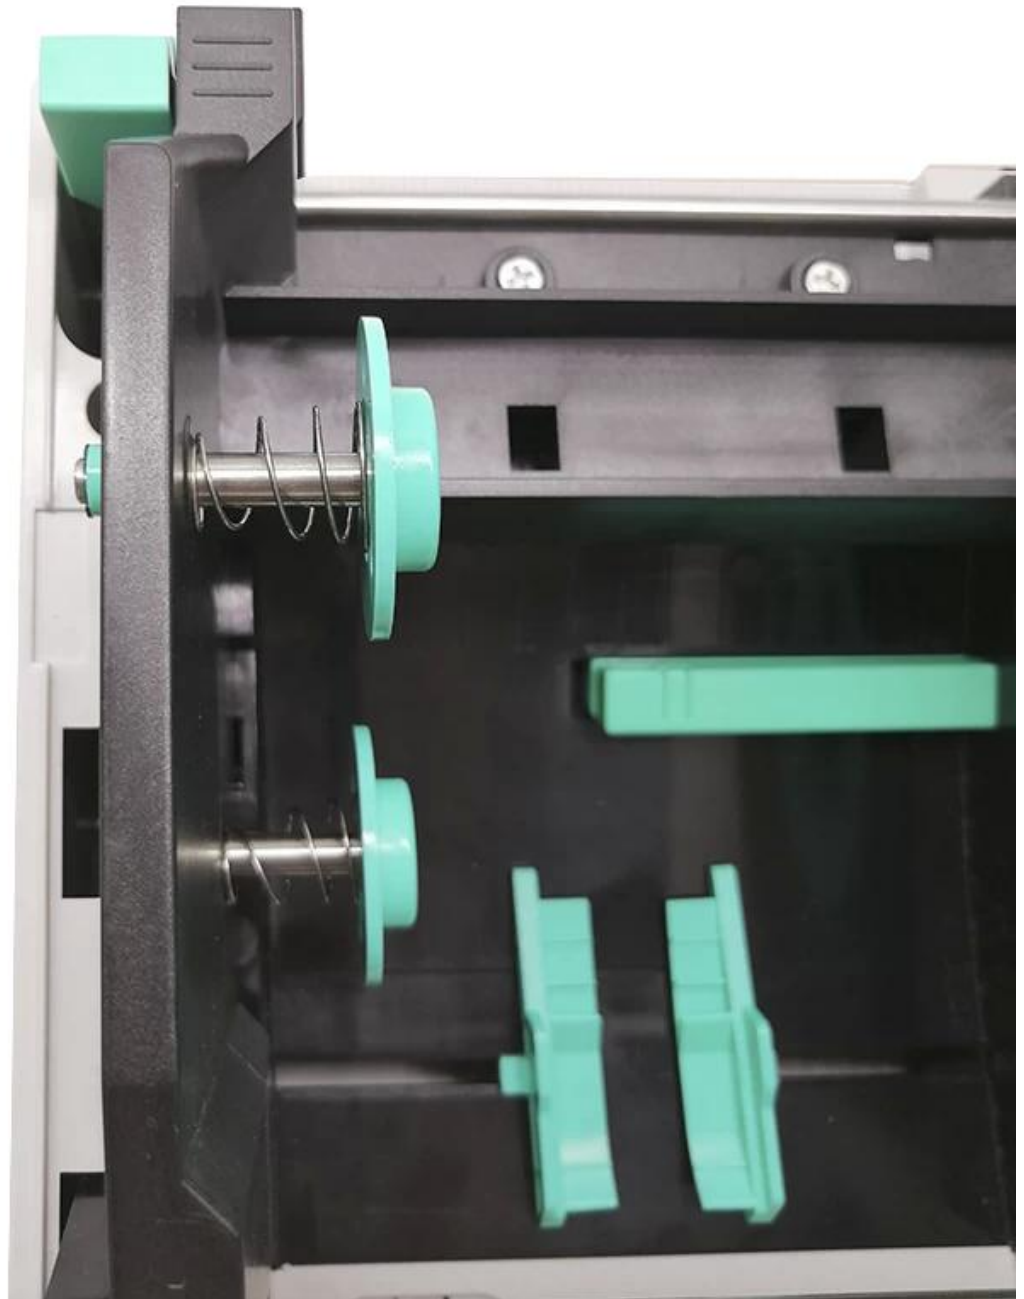

Werksversorgung Desktop-Thermotransfer-Barcode-Etikettendrucker Barcode-Pos-Drucker

(M / N: OCBP -008)

Eigenschaften:

Zweimotoriges, seitliches Clamshell-Design.

200 mm / s (8 " / s) Druckgeschwindigkeit, um die tägliche Arbeit effizienter zu gestalten;

300 m Farbbandkapazität, bis zu 214 mm (8,4 ") AD Etikettenkapazität;

8 MB Flash- und 8 MB SRAM-Speicher

Kompatibel mit TSPL / EPL / ZPL / DPL, perfekte Alternative für Ihr Barcode-Projekt;

Standard USB 2.0 Anschluss

Bartender-Etikettenbearbeitungssoftware & Windows-Treiber verfügbar;

Detaillierte Spezifikationen:

Auflösung	8 Punkte / mm (203 dpi)
Druckmethode	Thermotransfer / Direkte Wärmeübertragung

Max. Druckgeschwindigkeit	200 mm / s
Max. Druckbreite	104 mm
Max. Drucklänge	1778 mm
Medientyp	Durchgehend, Lücke, schwarze Markierung, Fächerfalte und Lochung
Medienbreite	25,4 ~ 115 mm
Mediendicke	0,06 ~ 0,25 mm
Etikettenlänge	10 ~ 1778 mm
Etikettenrollenkapazität	127 mm (5 ") AD (Außenhalter)
Gehege	ABS-Kunststoff
Körperliche Dimension	246 mm (L) × 223 mm (B) × 204 mm (H)
Gewicht	2,47 kg
Prozessor	32-Bit-RISC-CPU
Erinnerung	8 MB Flash-Speicher, 8 MB SDRAM, Mro SD-Kartenleser zur Flash-Speichererweiterung, bis zu 4 GB
Schnittstelle	Standard: USB 2.0 / TF-Karte;
	Optional: RS-232 / Ethernet / WIFI / Bluetooth
Barcode	1D-Barcode Code 39, Code 93, Code 128UCC, Code 128 Teilmengen A, B, C,
	Codabar, Interleaved 2 von 5, EAN-8, EAN-13, EAN-128, UPC-A, UPC-E, EAN und
	UPC 2 (5) -Ziffern-Add-On, MSI, PLESSEY, POS TNET, China POS T, GS1-Datenleiste, Code 11
	2D-Barcode PDF-417, Maxicode, DataMatrix, QR-Code, Aztec
Werksoptionen	①RS-232 (2400-115200 Bit / s) ②Bluetooth ③ WiFi ④Real Time Clock
	⑤ Ethernet ⑥ LCD / LED (muss eine auswählen)
Sicherheitsnorm	FCC, CE, CB, CCC
Umgebungsbedingung	Betriebsbedingung: -10 ~ 50 ° C, 10 ~ 90% nicht kondensierend
	Lagerbedingung: -40 ~ 60 ° C (-40 ~ 140 ° C), 10 ~ 90% nicht kondensierend