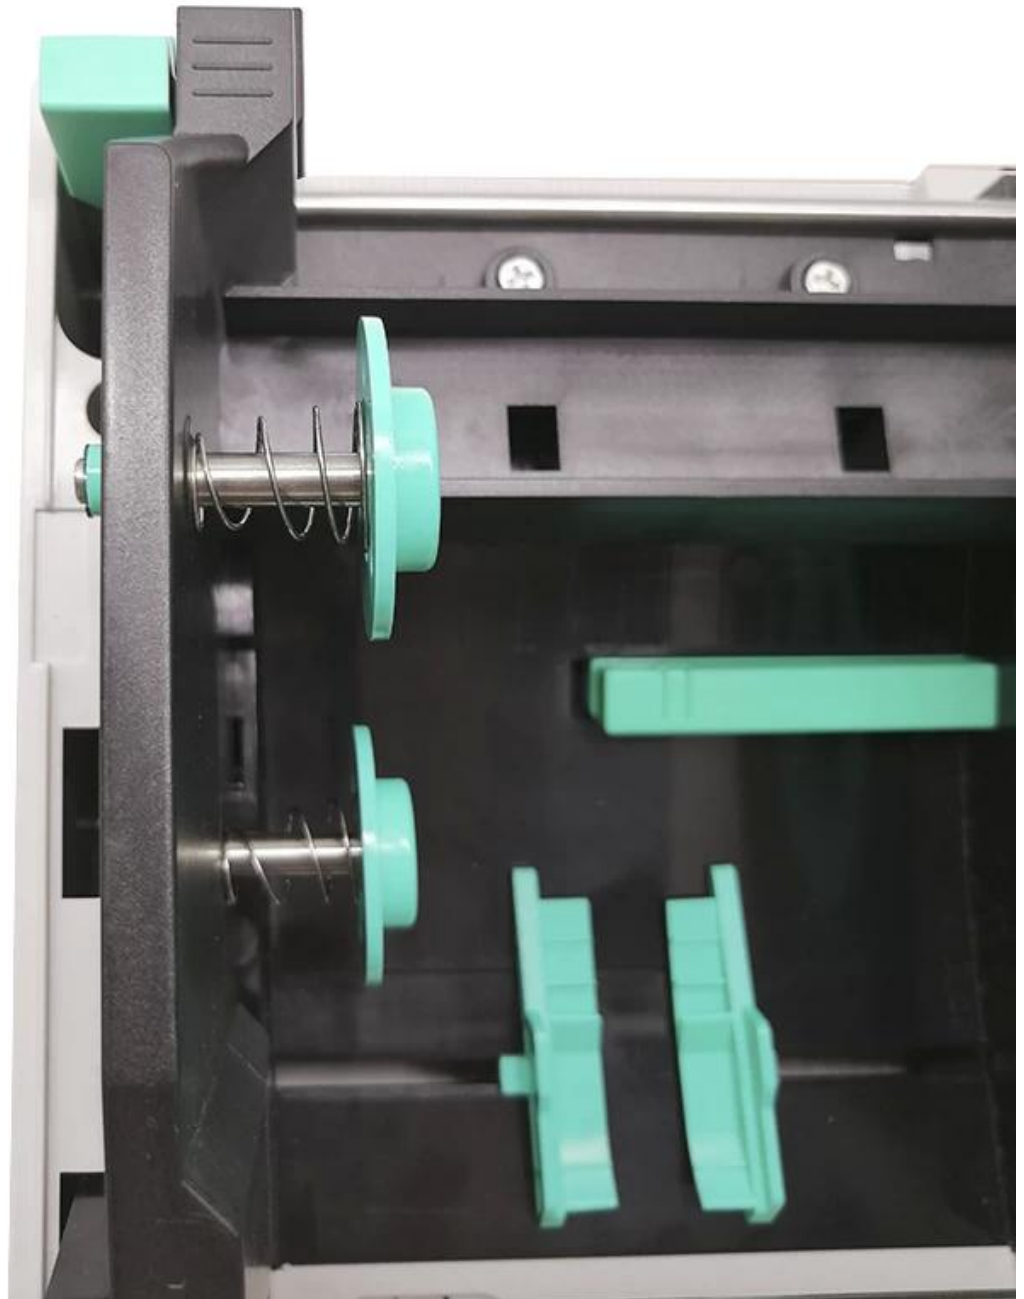

Fabrik-Versorgungsmaterial-Qualitäts-Aufkleber-preiswerter Drucker- Thermotransferklebeetikettendrucker

(M / N: OCBP -008)

Eigenschaften:

Zweimotoriges, seitliches Clamshell-Design.

200 mm / s (8 " / s) Druckgeschwindigkeit, um die tägliche Arbeit effizienter zu gestalten;

300 m Farbbandkapazität, bis zu 214 mm (8,4 ") AD Etikettenkapazität;

8 MB Flash- und 8 MB SRAM-Speicher

Kompatibel mit TSPL / EPL / ZPL / DPL, perfekte Alternative für Ihr Barcode-Projekt;

Standard USB 2.0 Anschluss

Bartender-Etikettenbearbeitungssoftware & Windows-Treiber verfügbar;

Detaillierte Spezifikationen:

Auflösung	8 Punkte / mm (203 dpi)
Druckmethode	Thermotransfer / Direkte Wärmeübertragung

Max. Druckgeschwindigkeit	200 mm / s
Max. Druckbreite	104 mm
Max. Drucklänge	1778 mm
Medientyp	Durchgehend, Lücke, schwarze Markierung, Fächerfalte und Lochung
Medienbreite	25,4 ~ 115 mm
Mediendicke	0,06 ~ 0,25 mm
Etikettenlänge	10 ~ 1778 mm
Etikettenrollenkapazität	127 mm (5 ") AD (Außenhalter)
Gehege	ABS-Kunststoff
Körperliche Dimension	246 mm (L) × 223 mm (B) × 204 mm (H)
Gewicht	2,47 kg
Prozessor	32-Bit-RISC-CPU
Erinnerung	8 MB Flash-Speicher, 8 MB SDRAM, Mro SD-Kartenleser zur Flash-Speichererweiterung, bis zu 4 GB
Schnittstelle	Standard: USB 2.0 / TF-Karte;
	Optional: RS-232 / Ethernet / WIFI / Bluetooth
Barcode	1D-Barcode Code 39, Code 93, Code 128UCC, Code 128 Teilmengen A, B, C,
	Codabar, Interleaved 2 von 5, EAN-8, EAN-13, EAN-128, UPC-A, UPC-E, EAN und
	UPC 2 (5) Ziffern-Add-On, MSI, PLESSEY, POS TNET, China POS T, GS1-Datenleiste, Code 11
	2D-Barcode PDF-417, Maxicode, DataMatrix, QR-Code, Aztec
Werksoptionen	①RS-232 (2400-115200 Bit / s) ②Bluetooth ③ WiFi ④Real Time Clock
	⑤ Ethernet ⑥ LCD / LED (muss eine auswählen)
Sicherheitsnorm	FCC, CE, CB, CCC
Umgebungsbedingung	Betriebsbedingung: -10 ~ 50 ° C, 10 ~ 90% nicht kondensierend
	Lagerbedingung: -40 ~ 60 ° C (-40 ~ 140 ° C), 10 ~ 90% nicht kondensierend