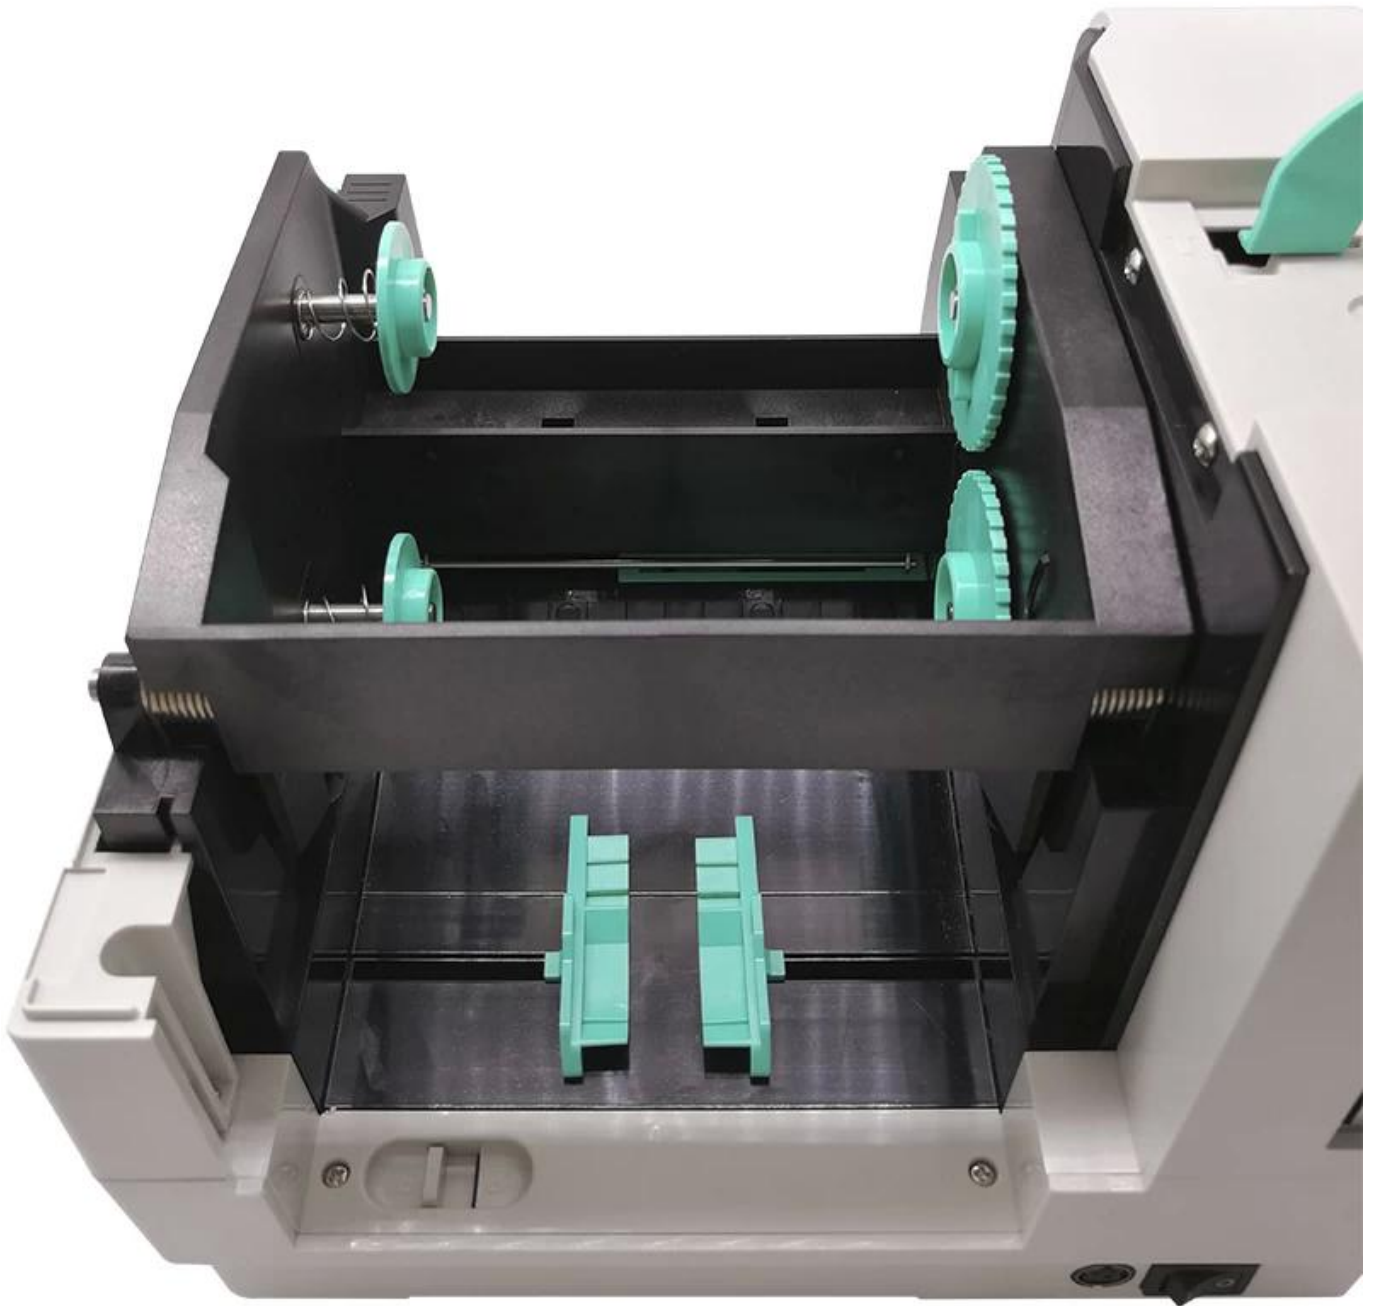

Fabrik-Versorgungsmaterial-Etikettendrucksystem Thermischer Barcode-Drucker

(M / N: OCBP -008)

Eigenschaften:

Zweimotoriges, seitliches Clamshell-Design.

200 mm / s (8 " / s) Druckgeschwindigkeit, um die tägliche Arbeit effizienter zu gestalten;

300 m Farbbandkapazität, bis zu 214 mm (8,4 ") AD Etikettenkapazität;

8 MB Flash- und 8 MB SRAM-Speicher

Kompatibel mit TSPL / EPL / ZPL / DPL, perfekte Alternative für Ihr Barcode-Projekt;

Standard USB 2.0 Anschluss

Bartender-Etikettenbearbeitungssoftware & Windows-Treiber verfügbar;

Detaillierte Spezifikationen:

Auflösung	8 Punkte / mm (203 dpi)
Druckmethode	Thermotransfer / Direkte Wärmeübertragung
Max. Druckgeschwindigkeit	200 mm / s

Max. Druckbreite	104 mm
Max. Drucklänge	1778 mm
Medientyp	Durchgehend, Lücke, schwarze Markierung, Fächerfalte und Lochung
Medienbreite	25,4 ~ 115 mm
Mediendicke	0,06 ~ 0,25 mm
Etikettenlänge	10 ~ 1778 mm
Etikettenrollenkapazität	127 mm (5 ") AD (Außenhalter)
Gehege	ABS-Kunststoff
Körperliche Dimension	246 mm (L) × 223 mm (B) × 204 mm (H)
Gewicht	2,47 kg
Prozessor	32-Bit-RISC-CPU
Erinnerung	8 MB Flash-Speicher, 8 MB SDRAM, Mro SD-Kartenleser zur Flash-Speichererweiterung, bis zu 4 GB
Schnittstelle	Standard: USB 2.0 / TF-Karte;
	Optional: RS-232 / Ethernet / WIFI / Bluetooth
Barcode	1D-Barcode Code 39, Code 93, Code 128UCC, Code 128 Teilmengen A, B, C,
	Codabar, Interleaved 2 von 5, EAN-8, EAN-13, EAN-128, UPC-A, UPC-E, EAN und
	UPC 2 (5) Ziffern-Add-On, MSI, PLESSEY, POS TNET, China POS T, GS1-Datenleiste, Code 11
	2D-Barcode PDF-417, Maxicode, DataMatrix, QR-Code, Aztec
Werksoptionen	①RS-232 (2400-115200 Bit / s) ②Bluetooth ③ WiFi ④Real Time Clock
	⑤ Ethernet ⑥ LCD / LED (muss eine auswählen)
Sicherheitsnorm	FCC, CE, CB, CCC
Umgebungsbedingung	Betriebsbedingung: -10 ~ 50 ° C, 10 ~ 90% nicht kondensierend
	Lagerbedingung: -40 ~ 60 ° C (-40 ~ 140 ° C), 10 ~ 90% nicht kondensierend