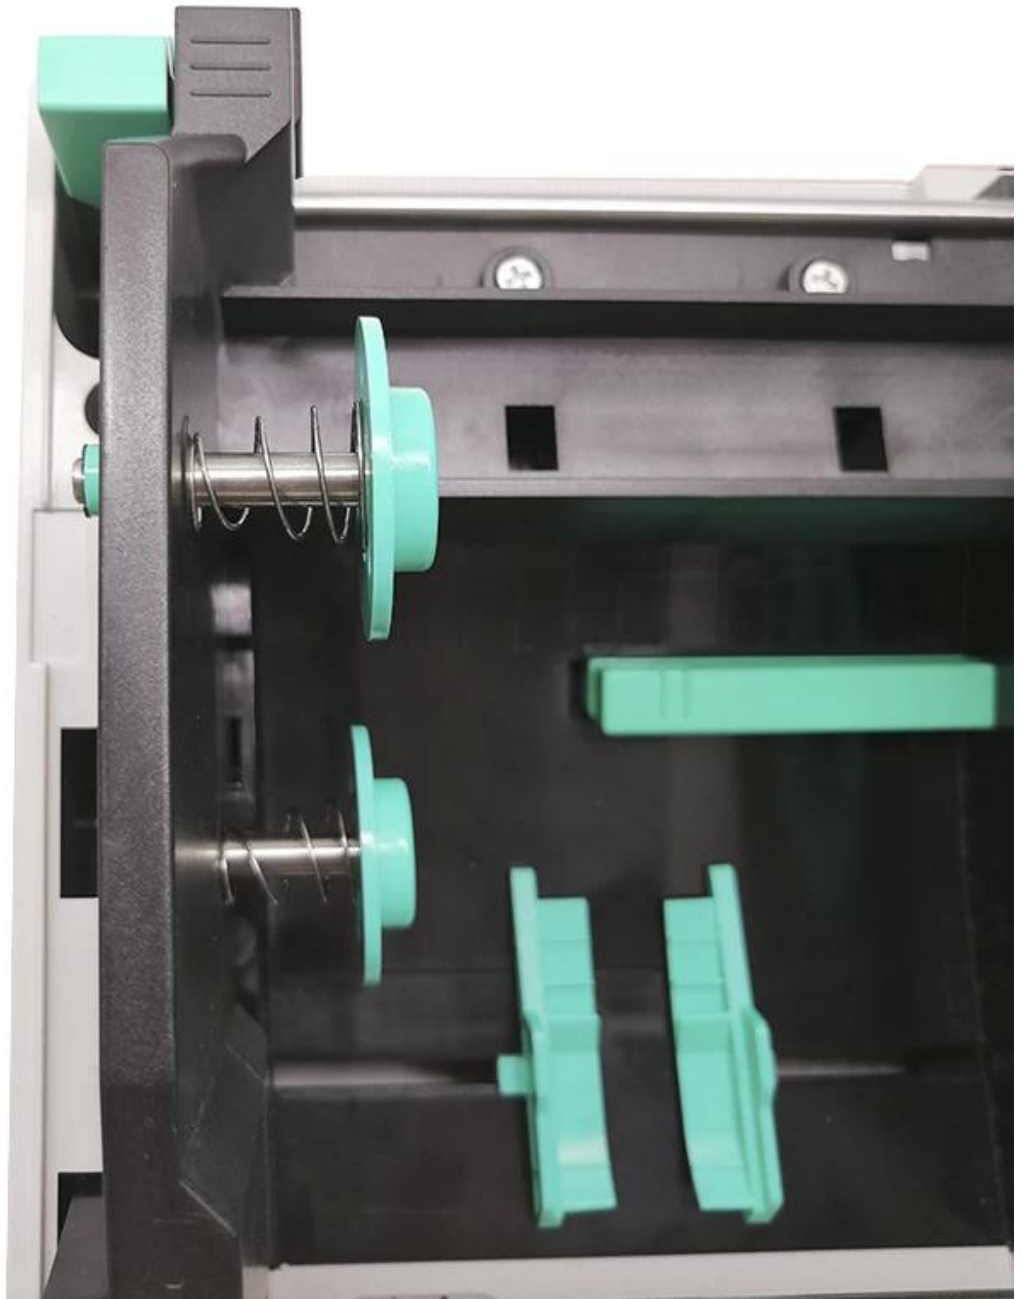

Fabrik-Versorgungsmaterial-Etikettendrucksystem Thermischer Barcode-Drucker

(M / N: OCBP -008)

Eigenschaften:

Zweimotoriges, seitliches Clamshell-Design.

200 mm / s (8 " / s) Druckgeschwindigkeit, um die tägliche Arbeit effizienter zu gestalten;

300 m Farbbandkapazität, bis zu 214 mm (8,4 ") AD Etikettenkapazität;

8 MB Flash- und 8 MB SRAM-Speicher

Kompatibel mit TSPL / EPL / ZPL / DPL, perfekte Alternative für Ihr Barcode-Projekt;

Standard USB 2.0 Anschluss

Bartender-Etikettenbearbeitungssoftware & Windows-Treiber verfügbar;

Detaillierte Spezifikationen:

Auflösung	8 Punkte / mm (203 dpi)
Druckmethode	Thermotransfer / Direkte Wärmeübertragung
Max. Druckgeschwindigkeit	200 mm / s

Max. Druckbreite	104 mm
Max. Drucklänge	1778 mm
Medientyp	Durchgehend, Lücke, schwarze Markierung, Fächerfalte und Lochung
Medienbreite	25,4 ~ 115 mm
Mediendicke	0,06 ~ 0,25 mm
Etikettenlänge	10 ~ 1778 mm
Etikettenrollenkapazität	127 mm (5 ") AD (Außenhalter)
Gehege	ABS-Kunststoff
Körperliche Dimension	246 mm (L) × 223 mm (B) × 204 mm (H)
Gewicht	2,47 kg
Prozessor	32-Bit-RISC-CPU
Erinnerung	8 MB Flash-Speicher, 8 MB SDRAM, Mro SD-Kartenleser zur Flash-Speichererweiterung, bis zu 4 GB
Schnittstelle	Standard: USB 2.0 / TF-Karte;
	Optional: RS-232 / Ethernet / WIFI / Bluetooth
Barcode	1D-Barcode Code 39, Code 93, Code 128UCC, Code 128 Teilmengen A, B, C,
	Codabar, Interleaved 2 von 5, EAN-8, EAN-13, EAN-128, UPC-A, UPC-E, EAN und
	UPC 2 (5) Ziffern-Add-On, MSI, PLESSEY, POS TNET, China POS T, GS1-Datenleiste, Code 11
	2D-Barcode PDF-417, Maxicode, DataMatrix, QR-Code, Aztec
Werksoptionen	①RS-232 (2400-115200 Bit / s) ②Bluetooth ③ WiFi ④Real Time Clock
	⑤ Ethernet ⑥ LCD / LED (muss eine auswählen)
Sicherheitsnorm	FCC, CE, CB, CCC
Umgebungsbedingung	Betriebsbedingung: -10 ~ 50 ° C, 10 ~ 90% nicht kondensierend
	Lagerbedingung: -40 ~ 60 ° C (-40 ~ 140 ° C), 10 ~ 90% nicht kondensierend