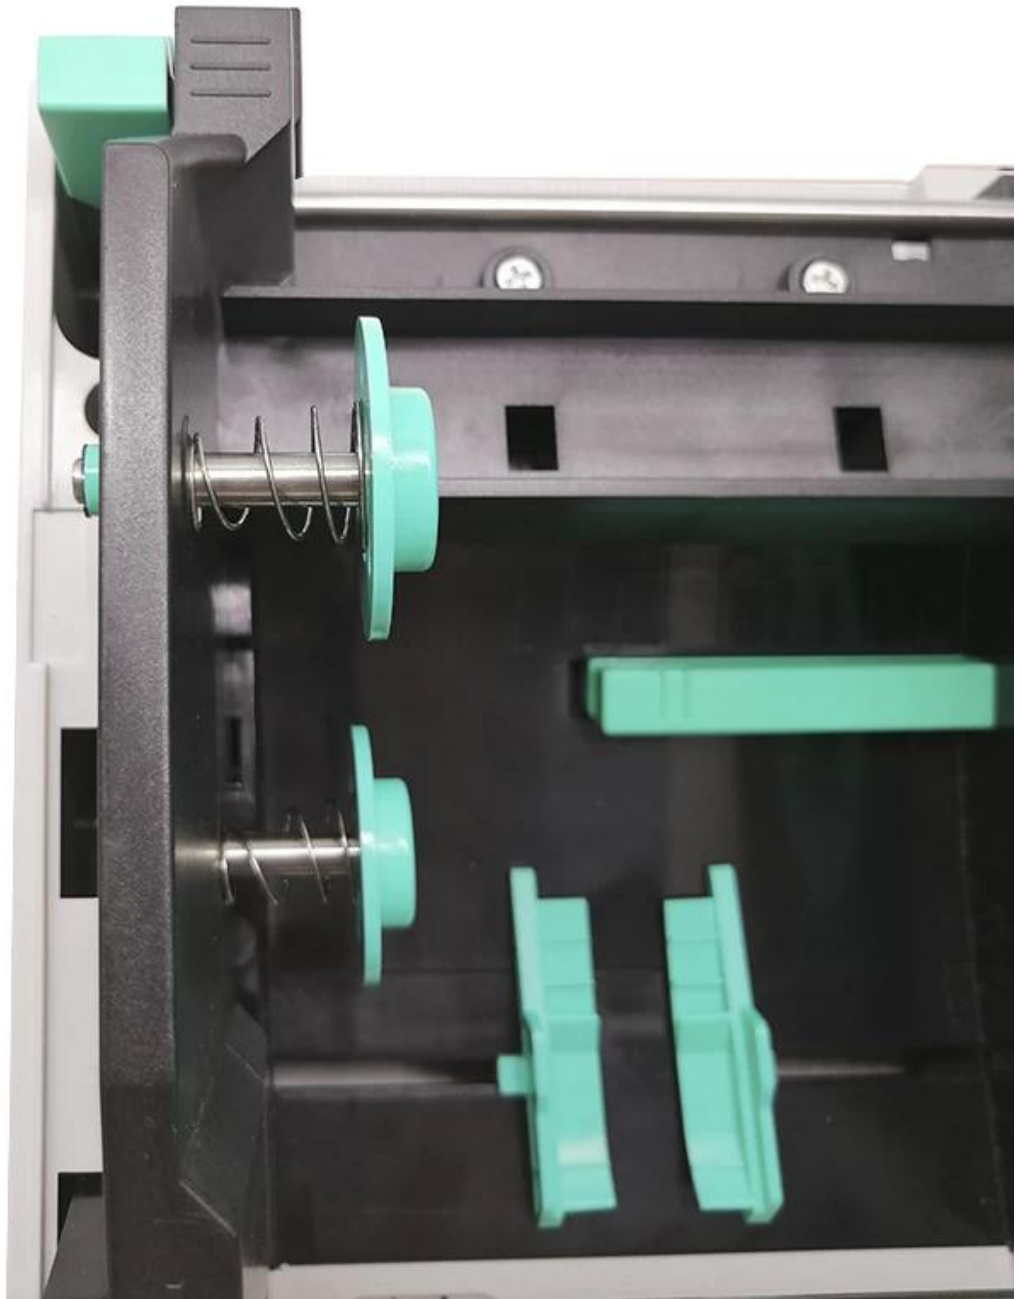

Werksversorgung Originaler direkter Thermotransferdrucker Barcode- Etikettendrucker

(M / N: OCBP -008)

Eigenschaften:

Zweimotoriges, seitliches Clamshell-Design.

200 mm / s (8 " / s) Druckgeschwindigkeit, um die tägliche Arbeit effizienter zu gestalten;

300 m Farbbandkapazität, bis zu 214 mm (8,4 ") AD Etikettenkapazität;

8 MB Flash- und 8 MB SRAM-Speicher

Kompatibel mit TSPL / EPL / ZPL / DPL, perfekte Alternative für Ihr Barcode-Projekt;

Standard USB 2.0 Anschluss

Bartender-Etikettenbearbeitungssoftware & Windows-Treiber verfügbar;

Detaillierte Spezifikationen:

Auflösung	8 Punkte / mm (203 dpi)
Druckmethode	Thermotransfer / Direkte Wärmeübertragung

Max. Druckgeschwindigkeit	200 mm / s
Max. Druckbreite	104 mm
Max. Drucklänge	1778 mm
Medientyp	Durchgehend, Lücke, schwarze Markierung, Fächerfalte und Lochung
Medienbreite	25,4 ~ 115 mm
Mediendicke	0,06 ~ 0,25 mm
Etikettenlänge	10 ~ 1778 mm
Etikettenrollenkapazität	127 mm (5 ") AD (Außenhalter)
Gehege	ABS-Kunststoff
Körperliche Dimension	246 mm (L) × 223 mm (B) × 204 mm (H)
Gewicht	2,47 kg
Prozessor	32-Bit-RISC-CPU
Erinnerung	8 MB Flash-Speicher, 8 MB SDRAM, Mro SD-Kartenleser zur Flash-Speichererweiterung, bis zu 4 GB
Schnittstelle	Standard: USB 2.0 / TF-Karte;
	Optional: RS-232 / Ethernet / WIFI / Bluetooth
Barcode	1D-Barcode Code 39, Code 93, Code 128UCC, Code 128 Teilmengen A, B, C,
	Codabar, Interleaved 2 von 5, EAN-8, EAN-13, EAN-128, UPC-A, UPC-E, EAN und
	UPC 2 (5) Ziffern-Add-On, MSI, PLESSEY, POS TNET, China POS T, GS1-Datenleiste, Code 11
	2D-Barcode PDF-417, Maxicode, DataMatrix, QR-Code, Aztec
Werksoptionen	①RS-232 (2400-115200 Bit / s) ②Bluetooth ③ WiFi ④Real Time Clock
	⑤ Ethernet ⑥ LCD / LED (muss eine auswählen)
Sicherheitsnorm	FCC, CE, CB, CCC
Umgebungsbedingung	Betriebsbedingung: -10 ~ 50 ° C, 10 ~ 90% nicht kondensierend
	Lagerbedingung: -40 ~ 60 ° C (-40 ~ 140 ° C), 10 ~ 90% nicht kondensierend