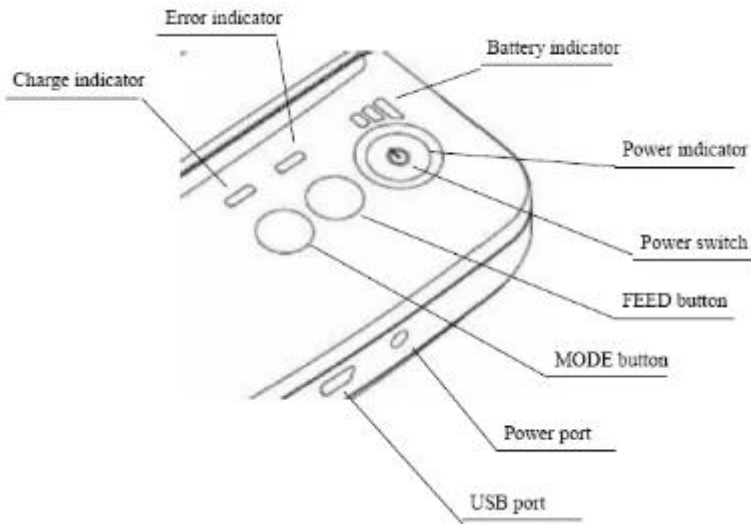

OCPP-M05

OCPP-M05

OCPP-M05

Beschreibung:

Der Mini-Bluetooth-Drucker ist ein tragbarer Thermodrucker, der USB-, RS-232-Seriell- und Bluetooth-Kommunikationsschnittstelle miteinander kombiniert. Der Drucker kann über ein Autoladegerät und einen wiederaufladbaren Akku (abhängig von den angegebenen Modellen) betrieben werden. Diese Sonderzeichen machen es erfolgreich für eine Vielzahl von Instrumenten, den Handheld-Datendruck.

[CHARGE]: Battery charge indicator **[ERROR]:** Error indicator
[FEED]: FEED button **[MODE]:** MODE button

Anwendungsbereich:

Im Vergleich zum herkömmlichen Thermo-Belegdrucker hat der Mini-Drucker ein kleineres Gehäuse, eine zuverlässigere Funktion, einen stabileren Druck und tragbare Vorteile. Der Mini-Drucker kann an vielen Standorten eingesetzt werden, z. B. beim TAXI-Rechnungsdruck, bei der Verwaltung der Gebühren für den Belegdruck, beim pos-Belegdruck, beim Bestellen von Restaurantinformationen, beim Drucken von Online-Zahlungsinformationen usw. Mit der schnellen Beliebtheit von Smart-Mobile-Tablets und so weiter wird der Minidrucker in naher Zukunft weiter verbreitet sein.