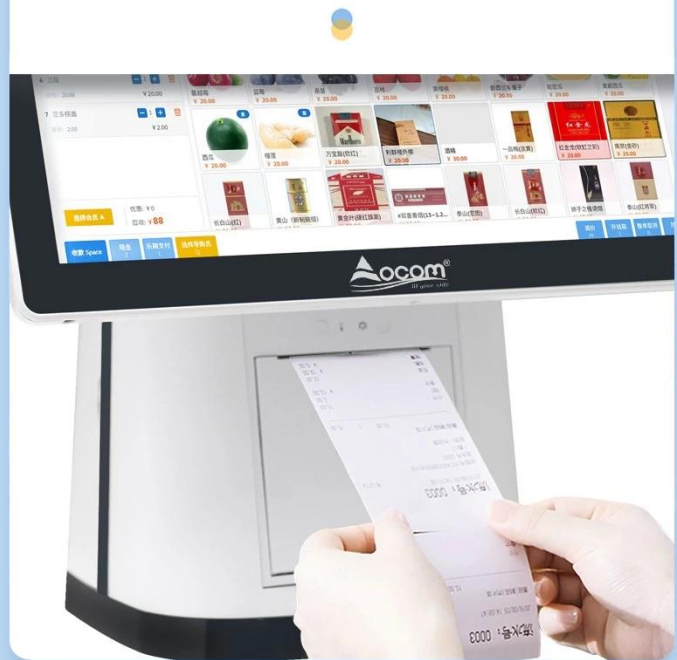

Built-in Thermal Printer

Built-in 80mm thermal printer with auto-cutter or 58mm thermal printer without auto-cutter for optional