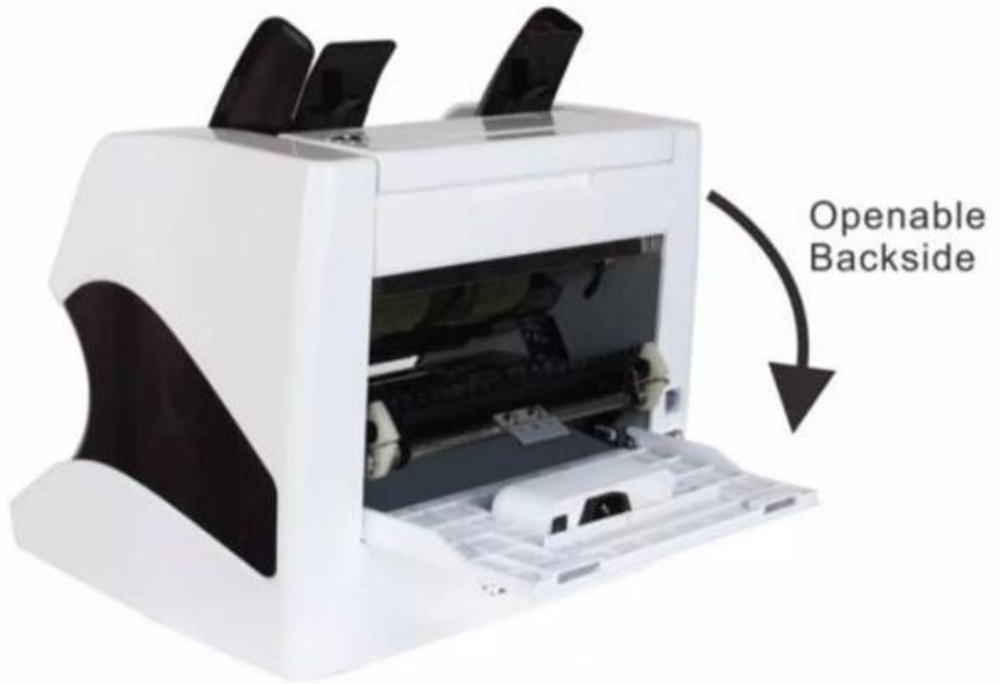

# Contador de valor de moneda dual CIS

(Modelo: OCBC-920)

## Especificación

General	
Model	OCBC-920
Capacidad de la tolva	500billetes
Capacidad del apilador	200billetes
Puerto de conexión	USB/RS232/RJ11
Opciones	Pantalla del cliente/impresora térmica/conexión a PC
Velocidad de conteo	800,1000 piezas/min/(MODO MDC y SDC) 800,1000,1200 piezas/min (solo MODO CTN)
Tamaño de notas contables	50x110-90x190mm
Grosor de billetes contables	0075-0,15 mm
Fuente de alimentación	CA 100~240V 50/60Hz
El consumo de energía	<80 vatios
Dimensión	260 (ancho) x 230 (profundidad) x 240 (alto) mm
peso	Neto: 6,5 kg Bruto: 7,5 kg
Paquete	2 en 1 cartón 700*355*330mm/16,5 kg

- External Display Port
- USB Port
- Printer Port
- Power Switch
- Power Socket