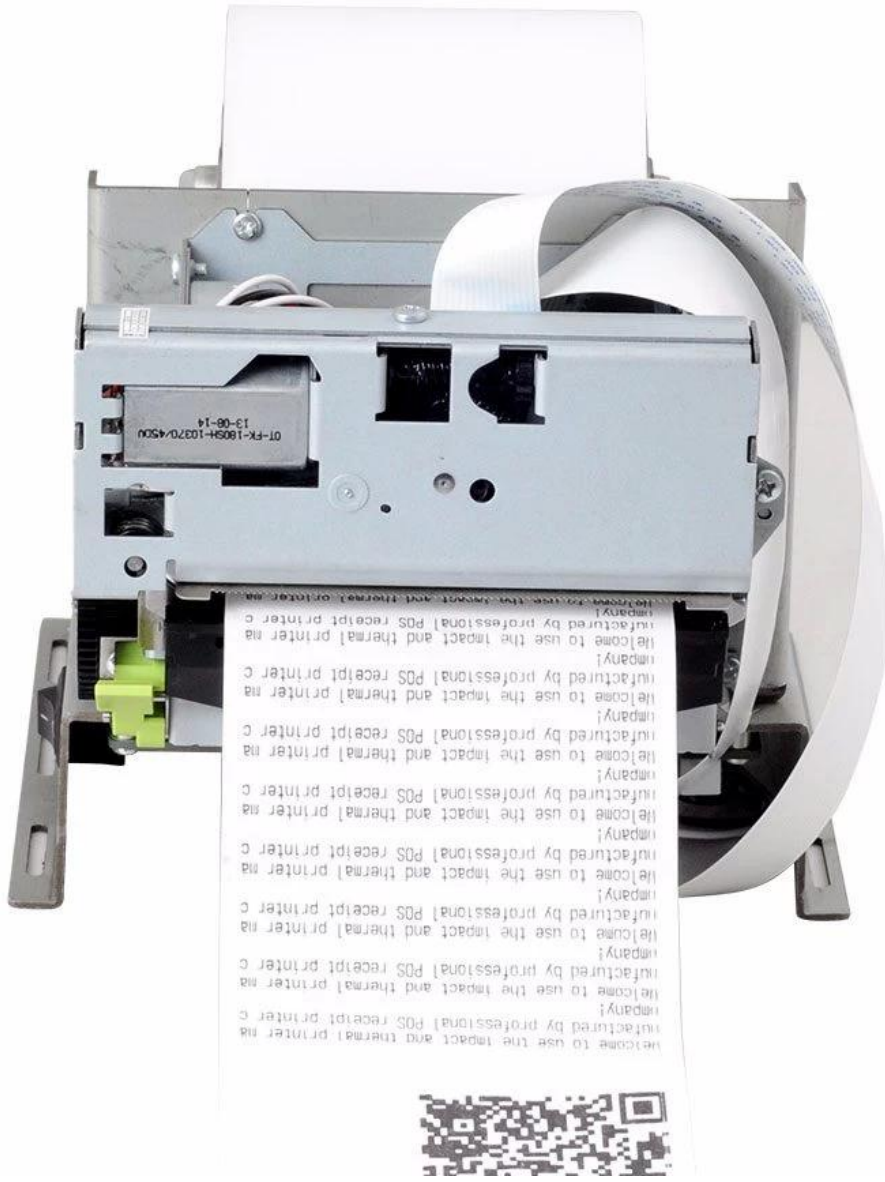

# Módulo de impresora térmica de recibos KIOSK de 80 mm

(MINNESOTA:OCKP-8003)

## características:

- | 200 mm / s impresión de alta velocidad
- | Serie + USB Puerto
- | Admite la función de cortador automático
- | Soporta sistema Linux y Windows
- | Impresión de imágenes y personajes a alta velocidad.
- | Soporte QR Coda pagrinting

## Ficha de datos:

Método de impresión	Térmica directa
Velocidad de impresión	200 mm / s
Ancho de impresión	72mm
Capacidad de la columna	576 puntos / línea o 512 puntos / línea
Interfaz	Serie + USB
Personaje	GB18030
Tamaño del personaje	ANKFont A:1.5 × 3.0 mm(12 × 24 puntos) Font B:1.1 × 2.1mm(9 × 17 puntos)
<b>Código de barras</b>	
Tipos de código de barras	UPC-A / UPC-E / JAN13(EAN13)/ ENE8(EAN8)/ CODE39 / ITF / CODABAR / CODE93 / CODE128 / Código QR
<b>Buffer</b>	
Tampón de entrada	2048K bytes
NV Flash	64K bytes
<b>Poder</b>	
Adaptador de corriente	corriente continua 24V / 2.5UN
Salida del cajón de efectivo	corriente continua 24V / 1A
<b>Características físicas</b>	
Peso	1,8 kg
Dimensiones	202,7 × 158 × 140 mm (D × W × H)
<b>Requisitos medioambientales</b>	
Ambiente de trabajo	Temperatura (-10~50°C) humedad (10 ~80%)
Entorno de almacenamiento	Temperatura (-20 ~65 °C) humedad (10 ~80%)
<b>Fiabilidad</b>	
Vida del cabezal de la impresora	100 km
Vida del cortador automático	METROcortes de ilion