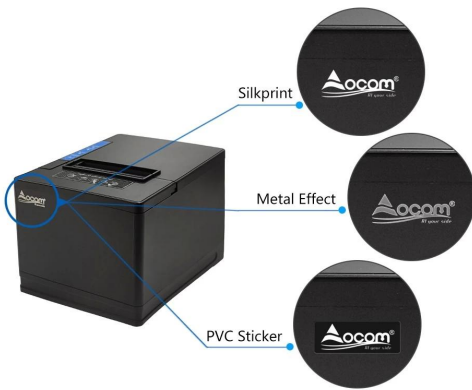

80MM POS Impresora térmica con cortador automático

(Modelo: OCPP-80S)

Características:

Diseño compacto, apariencia moderna, papel fácil de cargar;

Admite la impresión de múltiples códigos de barras 1D y códigos QR;

Desktop + Wall Mounted

Support printer status monitoring and printing queuing ticket function

OEM/ODM

FAMOUS PARTNER BRANDS

[Click here](#)

Customized Your LOGO

Customized Your Packaging

Support Customer's Idea To Do The Design