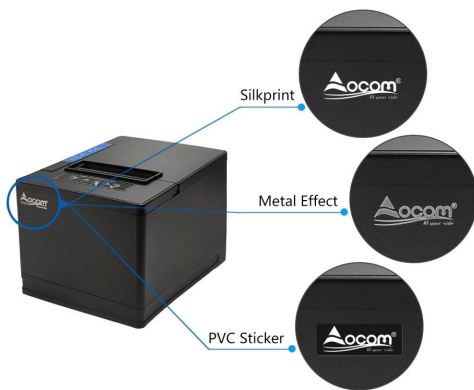

Impresora térmica de recibos de 80 mm con cortador automático (Modelo: OCPP-80S)

Características:

Diseño compacto, apariencia moderna, papel fácil de cargar;

Admite la impresión de múltiples códigos de barras 1D y códigos QR;

Desktop + Wall Mounted

Support printer status monitoring and printing queuing ticket function

OEM/ODM

FAMOUS PARTNER BRANDS

[Click here](#)

Customized Your LOGO

Customized Your Packaging

Support Customer's Idea To Do The Design