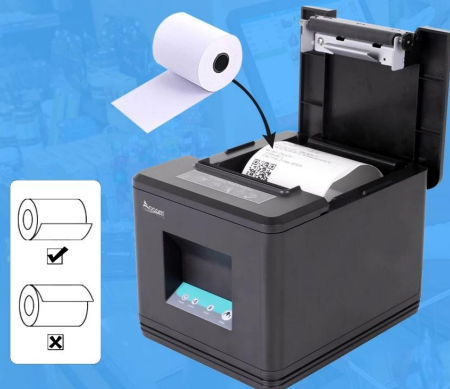

OCPP-80T LAN WIFI ReStatttturante factura impresora cortador automático 80 mm pos impresora térmica de recibos

(N ° de Modelo.: OCPP-80T□)

Características:

Soporta código de barras mULTi 1D y código QR impresión de código.

Admite la función de monitoreo del estado de la impresora

Puerto Ethernet de 100 M, transmisión de datos de ultra Alabamata velocidad.

256 KB de almacenamiento de logotipo NV y 256kb Gran memoria intermedia.

	Windows	LINUX	
	Android	IOS	

Direct Thermal Printing

Without the printing ink and ribbon etc traditional consumables,
Low material cost

Packaging accessories

SMART PRINTING

Beautiful packaging, original accessories

- 01 Machine
- 02 Thermal Paper
- 03 Paper Roller
- 04 Power Cable
- 05 USB Cable
- 06 User Manual

Easy Paper Loading

One button operation, abandon the traditional paper loading structure, and directly put the paper in, easy to operate