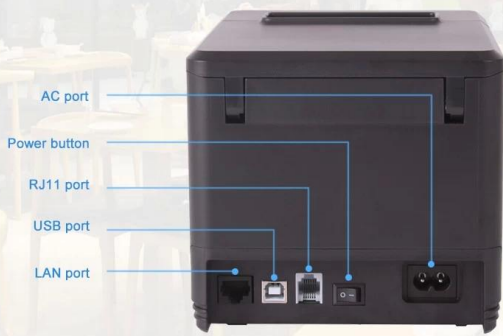

80MM Thermal Printer with Auto Cutter

OCPP-80T

	Windows	LINUX	
	Android	IOS	

Direct Thermal Printing

Without the printing ink and ribbon etc traditional consumables,
Low material cost

Packaging accessories

SMART PRINTING

Beautiful packaging, original accessories

- 01 Machine
- 02 Thermal Paper
- 03 Paper Roller
- 04 Power Cable
- 05 USB Cable
- 06 User Manual

Easy Paper Loading

One button operation, abandon the traditional paper loading structure, and directly put the paper in, easy to operate