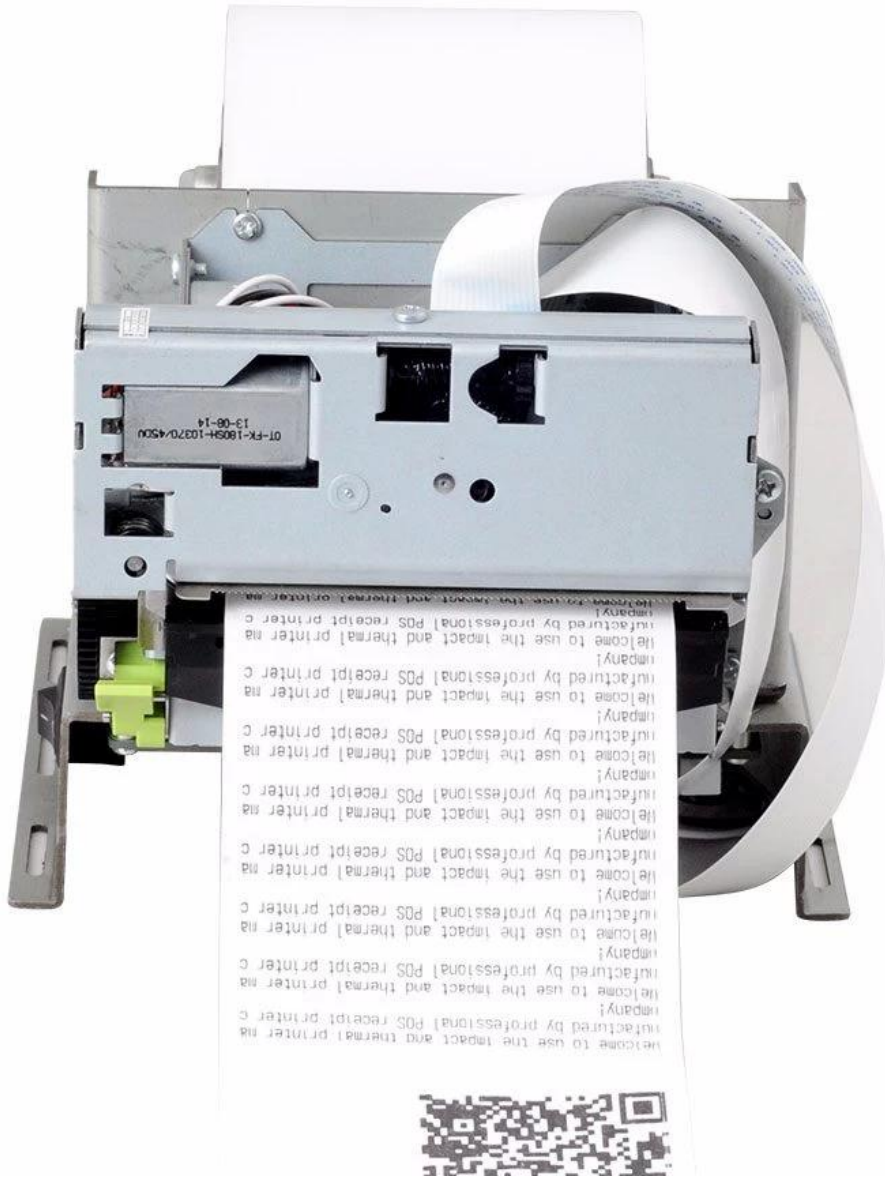

Module d'imprimante thermique de reçu de 80MM KIOSK

(M / N:OCKP-8003)

Fonctionnalités:

- | 200 mm / s impression à grande vitesse
- | Série + USB Port
- | Soutenir la fonction de coupe automatique
- | Prise en charge des systèmes Linux et Windows
- | Impression d'images et de caractères à grande vitesse
- | Soutenir QR Code printing

Fiche technique:

Méthode d'impression	Thermique directe
Vitesse d'impression	200 mm / s
Largeur d'impression	72mm
Capacité de la colonne	576 points / ligne ou 512 points / ligne
Interface	Série + USB
Personnage	GB18030
Taille des caractères	ANK,Police A:1,5 × 3,0 mm(12 × 24 points) Police B:1,1 × 2,1 mm(9 × 17 points)
code à barre	
Types de codes-barres	UPC-A / UPC-E / JAN13(EAN13)/ JAN8(EAN8)/ CODE39 / ITF / CODABAR / CODE93 / CODE128 / QR Code
Tampon	
Tampon d'entrée	2048 Ko octets
NV Flash	64 Ko octets
Puissance	
Adaptateur secteur	DC 24V / 2.5UNE
Sortie tiroir-caisse	DC 24V / 1A
Caractéristiques physiques	
Poids	1,8 kg
Dimensions	202,7 × 158 × 140 mm (P × L × H)
Exigences environnementales	
Environnement de travail	Température (-dix~50°C) humidité (10 ~80%)
Environnement de stockage	Emperature (-20 ~65°C) humidité (10 ~80%)
Fiabilité	
Durée de vie de la tête d'impression	100KM
Vie de coupe automatique	Mcoupes d'illions