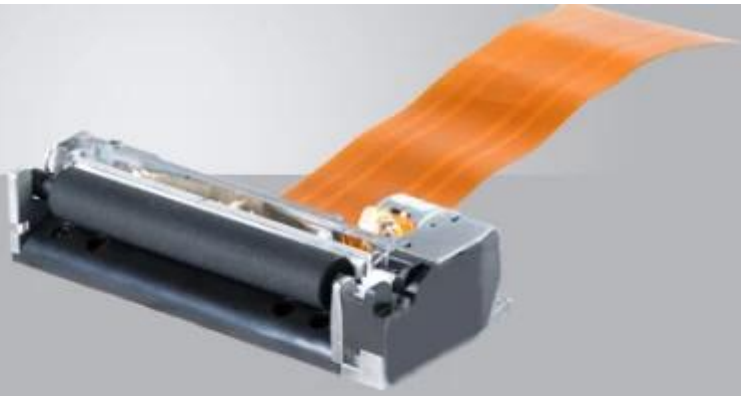

Print life: 50 km
Effective printwidth: 48 mm
Maximum printing speed: 80 mm/s
Print voltage: 4.2-8.5 V
Paper cutting way: manual tearing