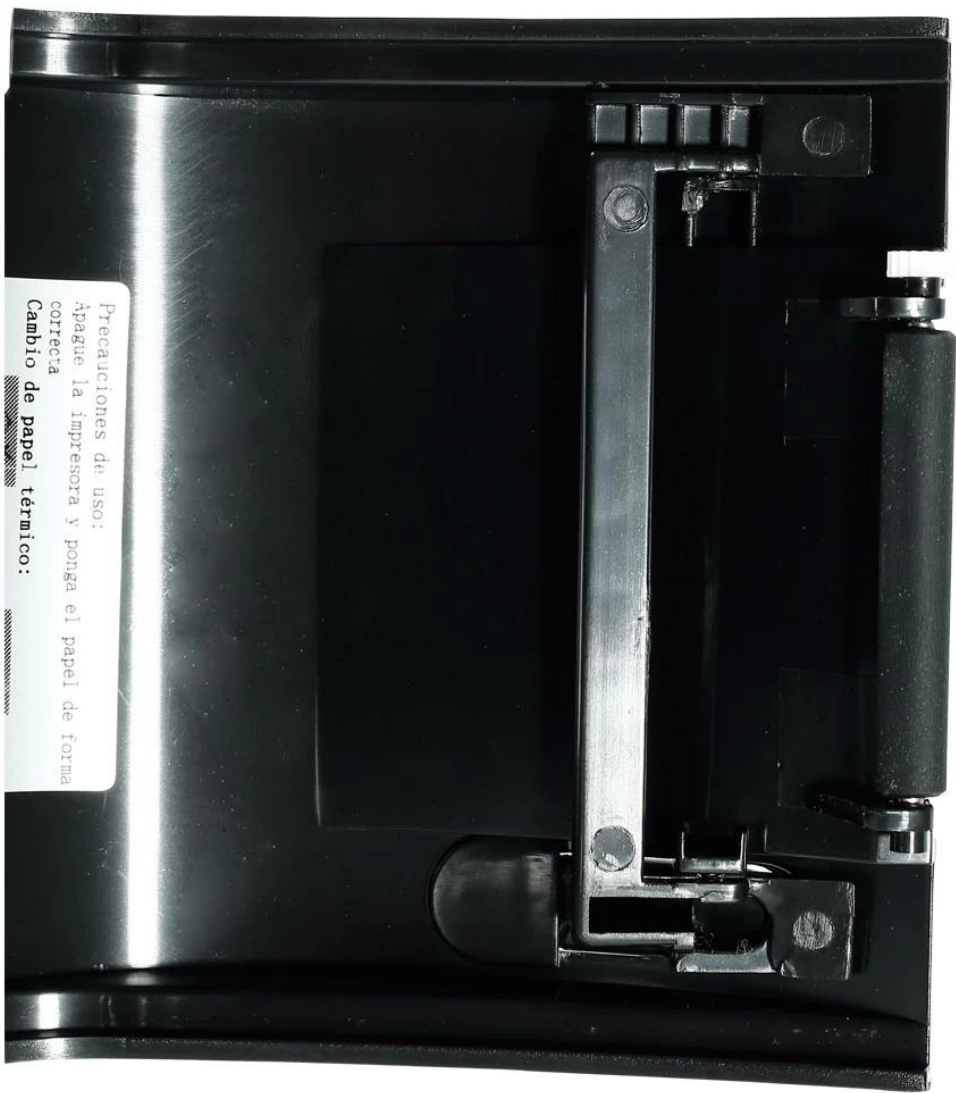

Precauciones de uso:
Apague la impresora y ponga el papel de forma
correcta
Cambio de papel térmico: