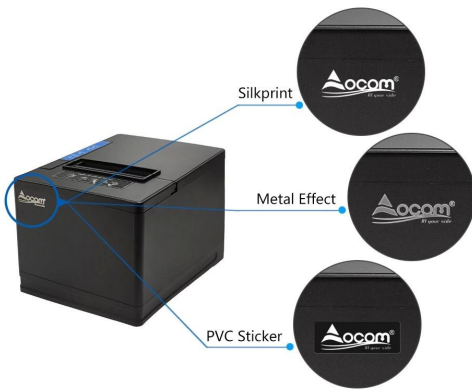

Imprimante thermique de reçus de bureau de 4 pouces pour supermarché (Modèle: OCPP-80S)

Caractéristiques:

Conception compacte, apparence à la mode, papier facile à charger ;

Prend en charge l'impression de codes-barres multi-1D et de codes QR ;

Desktop + Wall Mounted

Support printer status monitoring and printing queuing ticket function

OEM/ODM

FAMOUS PARTNER BRANDS

[Click here](#)

Customized Your LOGO

Customized Your Packaging

Support Customer's Idea To Do The Design