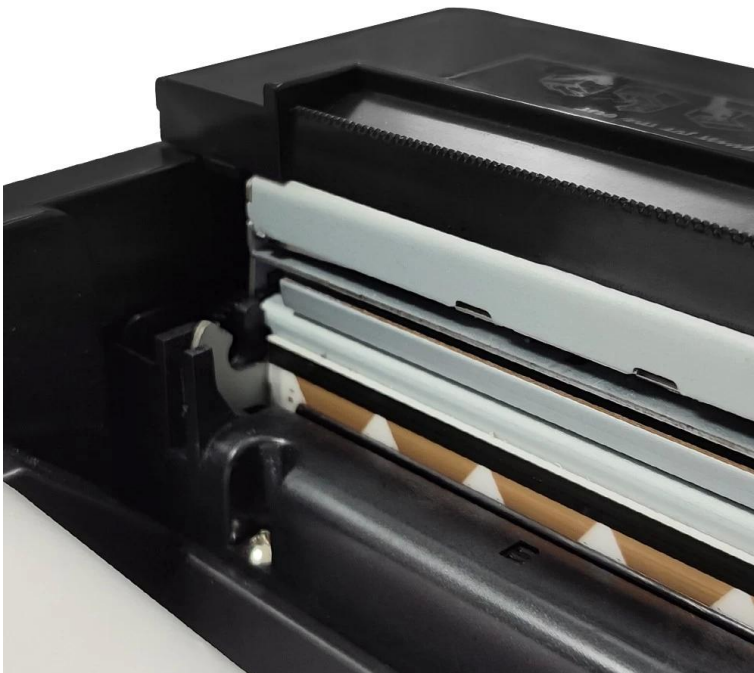

Imprimante thermique de reçus de bureau de 4 pouces pour supermarché (Modèle: OCPP-80S)

Caractéristiques:

Conception compacte, apparence à la mode, papier facile à charger ;

Prend en charge l'impression de codes-barres multi-1D et de codes QR ;

Impression à haute vitesse et à faible bruit jusqu'à 300 mm/s ;

Séparateur de papier réglable de 48 ou 80 mm en option ;

Tête d'imprimante longue durée de 150 km ;

soutien mural.

spécification

| | |
|--------------------------------------|--|
| Général | |
| Modèle | OCPP-80S |
| Nom | Imprimante thermique de bureau 80 mm avec coupeur automatique |
| Couleur | Noir |
| Interface | USB/USBLAN/USBBT/ USBWIFI/URLWIFI/URLBT |
| Source de courant | Entrée : CA 100 V-240 V, 50-60 Hz, Sortie : DC 24 V/2,5 A. |
| Tiroir-caisse | C.C 24 V/1 A. |
| Durée de vie de la tête d'impression | 150KM |
| Coupeur | Coupeur automatique |
| Capteurs | Papier épuisé, capot ouvert, bourrage dans le couteau, bourrage papier et marquage noir détection (facultatif) |

Thermal Receipt Paper
Paper Width: 80mm
Roll Dia: Max. Ø 80mm

Easy Paper Loading

One button operation, abandon the traditional paper loading structure, and directly put the paper in, easy to operate

High-performance Print Head

Regularly use a cloth soaked in alcohol to domaintenance to extend the lifespan of printing head life

Print Speed: 200-300mm/s

Printing Head Life: 150KM

Supports multi 1D barcode and QR code printing

Support printer status monitoring function. Compatible with black mark paper and normal thermal paper, and has paper out, cover open, cutter jam, paper jam and black mark detection sensor.