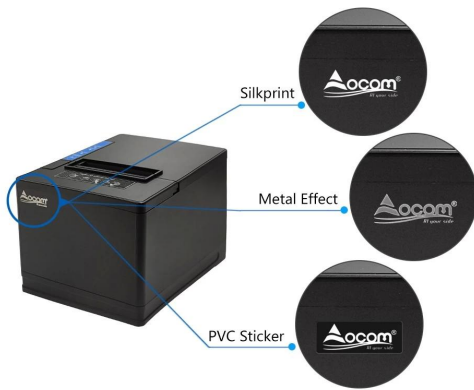

80MM POS Imprimante thermique avec coupeur automatique

(Modèle: OCPP-80S)

Caractéristiques:

Conception compacte, apparence à la mode, papier facile à charger ;

Prend en charge l'impression de codes-barres multi-1D et de codes QR ;

Desktop + Wall Mounted

Support printer status monitoring and printing queuing ticket function

OEM/ODM

FAMOUS PARTNER BRANDS

[Click here](#)

Customized Your LOGO

Customized Your Packaging

Support Customer's Idea To Do The Design