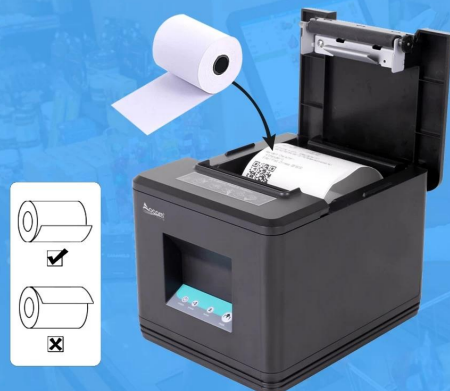

# OCPP-80T 80mm ttttuSB WiFi machine d'impression de facture de restaurant imprimante de reçu thermique bon marché avec coupeur automatique

(N° de modèle : OCPP-80T)

## Caractéristiques:

Prend en charge plusieurs codes-barres 1D et QR impression de codes.

Prise en charge de la fonction de surveillance de l'état de l'imprimante

Port Ethernet 100M, transmission de données ULtra haute vitesse.

## Packaging accessories

SMART PRINTING

Beautiful packaging, original accessories

- 01 Machine
- 02 Thermal Paper
- 03 Paper Roller
- 04 Power Cable
- 05 USB Cable
- 06 User Manual

## Easy Paper Loading

One button operation, abandon the traditional paper loading structure, and directly put the paper in, easy to operate