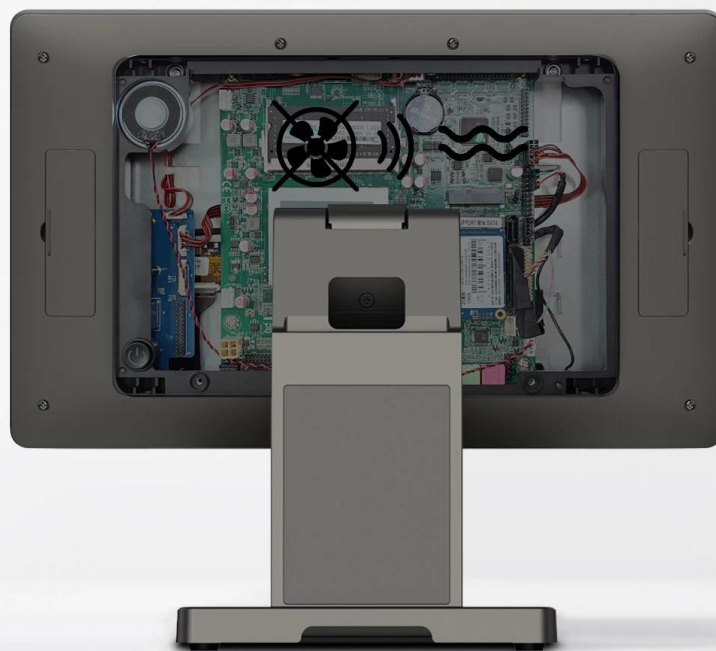

## Caractéristiques:

15,6 pouces BOE Brand New LCD Écran;  
Panneau tactile capacitif projeté en plusieurs points;  
Plaque inférieure amovible pour l'emballage plus petit et moins de frais d'expédition;  
L'écran principal prend en charge la rotation d'un grand angle pour répondre à tout angle d'observation;  
Écran sans bordure, le front protège contre les éclaboussures d'eau directe;  
Le corps ultra-mince rend le produit plus concis et élégant;  
Base en aluminium épais et stable;  
Les fentes de câble à l'intérieur de la base rendent le câble plus bien rangé;  
L'affichage client, l'écran secondaire et la position d'installation MSR sont réservés sur le shell.

# **Magnetic Hidden Wire Design Neat Appearance**

Cables management make cashier desk more tidier

# Modular Design Strong Customization Capability

With secondary screen

With one line connection 2nd screen

With MSR or MSR+NFC

With customer display

With MSR+ibutton or MSR+NFC+ibutton

## More Scientific Layout Structure

Integrated screen and motherboard design, easy to maintain