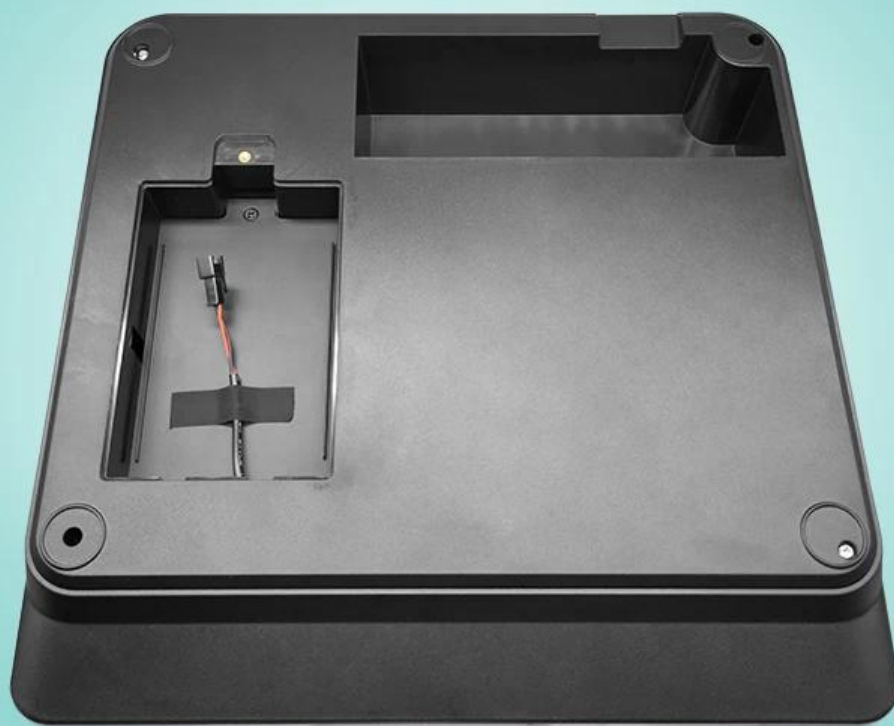

POS-M1106-A