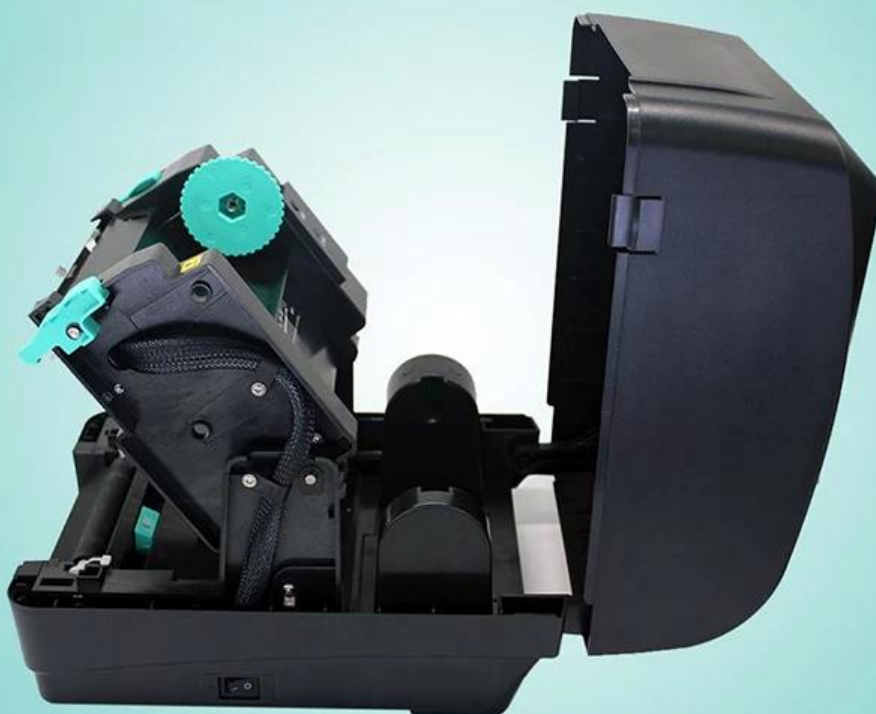

Συχνές ερωτήσεις

1. Πολιτική MOQ

Δεν υπάρχει περιορισμός για τα τυπικά προϊόντα, αλλά η τιμή μονάδας είναι διαφορετική, μεγαλύτερη ποσότητα καλύτερης τιμής.

Για εξατομικευμένη παραγωγή, μπορείτε να συζητήσετε απευθείας το MOQ με τον αντιπρόσωπο πωλήσεων.

2. Δείγμα διαθεσιμότητας και πολιτική

Αφού οι πελάτες επιβεβαίωσαν τις προδιαγραφές, είμαστε πολύ ευτυχείς να δώσουμε δείγματα για δοκιμές και προσόντα.

Όλα τα δείγματα πρέπει να καταβληθούν πριν από την αποστολή, η τιμή των δειγμάτων είναι υψηλότερη από τη σειρά μάζας. Όταν τοποθετηθεί η μαζική παραγγελία, μπορούμε να σας επιστρέψουμε το κόστος των δειγμάτων ή να σας στείλουμε περισσότερα προϊόντα κομμάτι με τα φορτία.

Μπορείτε να αγοράσετε τα δείγματα από εμάς απευθείας χρησιμοποιώντας t / t, δυτικό uion, ή