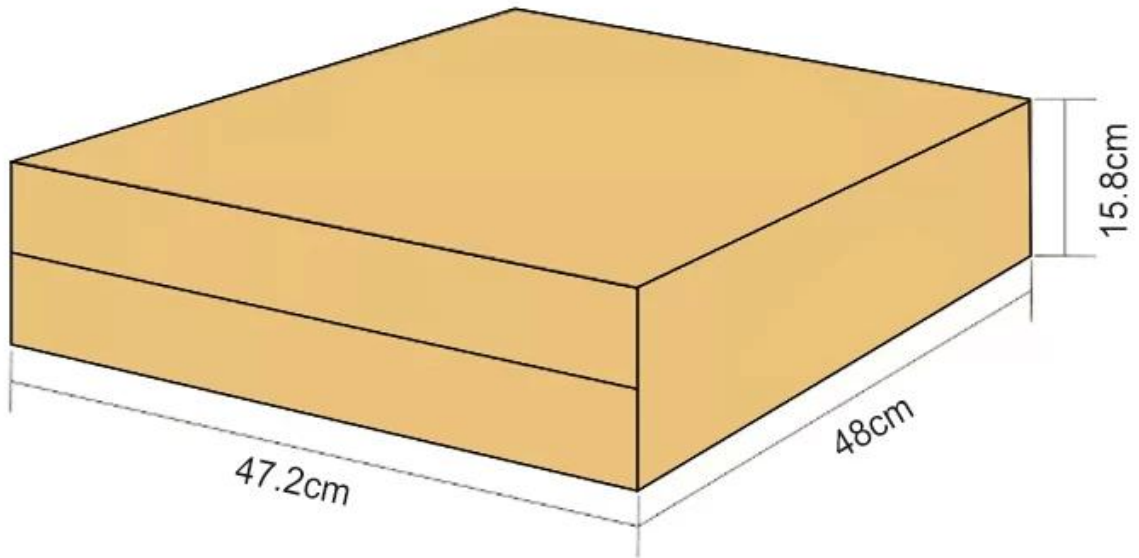

Packing Size