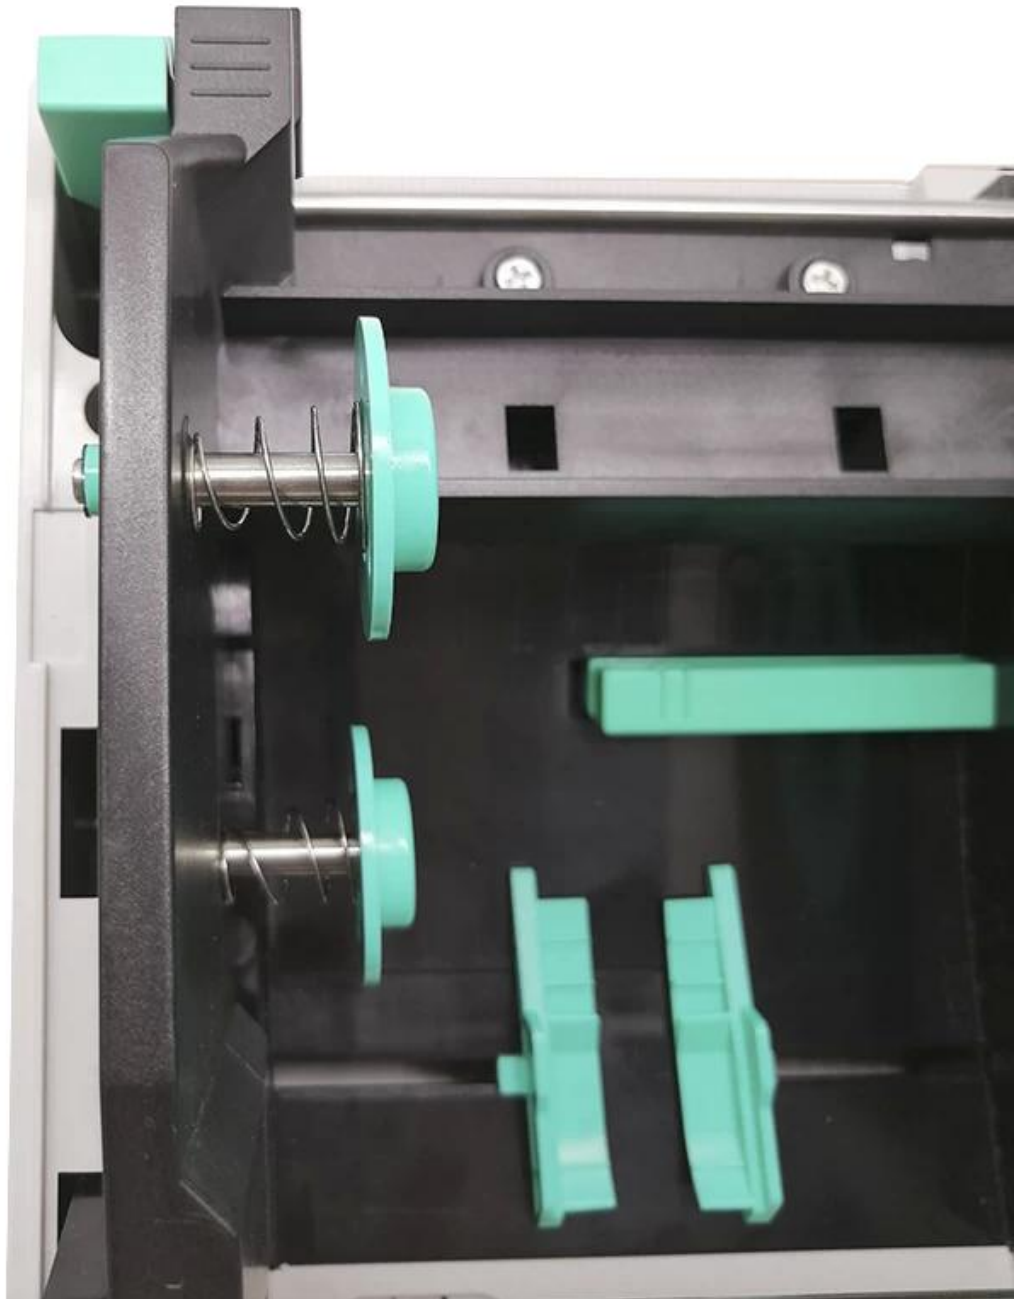

Εργοστάσιο Προμήθεια υψηλής ποιότητας αυτοκόλλητο Φτηνές εκτυπωτή θερμική μεταφορά αυτοκόλλητο εκτυπωτή ετικετών

(M / N: OCBP-000)

Χαρακτηριστικά:

Διπλός κινητήρας, πλευρικός σχεδιασμός με clamshell.

Ταχύτητα εκτύπωσης 200 mm / s (8 "/ s), κάνουν την καθημερινή εργασία πιο αποτελεσματική.

Τυπική θύρα USB2.0

Ετικέτα επεξεργασίας ετικετών Bartender & Διατίθεται πρόγραμμα οδήγησης για Windows.

Λεπτομερείς προδιαγραφές:

Ανάλυση	8 στιγμές / mm (203dpi)
---------	-------------------------

Μέθοδος εκτύπωσης	Θερμική μεταφορά / άμεση θερμική
Μέγιστη ταχύτητα εκτύπωσης	200 mm (8 ") / s
Μέγιστο πλάτος εκτύπωσης	104 mm (4.09 ")
Μέγιστο μήκος εκτύπωσης	1778 mm (70 ")
Τύπος πολυμέσων	Συνεχής, κενό, μαύρο σημάδι, ανεμιστήρα και τρύπημα
Μέγεθος πλάτους	25,4 ~ 115 mm
Πάχος μέσου	0,06 ~ 0,25mm
Μήκος ετικέτας	10 ~ 1778mm
Ικανότητα ρολού ετικετών	127 mm (5 ") OD (εξωτερική θήκη)
Περίφραξη	ABS πλαστικό
Φυσική διάσταση	246 mm (L) x 223 mm (W) x 204 mm (H)
Βάρος	2.47kg
Επεξεργαστής	32-bit RISC CPU
Μνήμη	8MB μνήμη Flash, 8MB SDRAM, αναγνώστη καρτών Mro SD για επέκταση μνήμης Flash, έως και 4 GB
Διεπαφή	Πρότυπο: Κάρτα USB 2.0 / TF. Προαιρετικά: RS-232 / Ethernet / WIFI / Bluetooth
Barcode	1D γραμμικός κώδικας Κωδικός 39, Κωδικός 93, Κωδικός 128UCC, Υποσύνολο Κώδικα 128 A, B, Γ, Codabar, Interleaved 2 από 5, EAN-8, EAN-13, EAN-128, UPC-A, UPC-E, EAN και UPC 2 (5) ψηφία add-on, MSI, PLESSEY, POS TNET, Κίνα POS T, GS1 DataBar, Κωδικός 11 2D bar code PDF-417, Maxicode, DataMatrix, QR κώδικα, Aztec
Εργοστασιακές επιλογές	①RS-232 (2400-115200 bps) ②Bluetooth ③ WiFi ④ Ρολόι πραγματικού χρόνου ⑤ Ethernet ⑥ LCD / LED (πρέπει να επιλέξετε ένα)
Πρότυπο ασφαλείας	FCC, CE, CB, CCC
Κατάσταση περιβάλλοντος	Συνθήκες λειτουργίας: -10 ~ 50 ° C (14 ~ 122 ° F), 10 ~ 90% χωρίς συμπύκνωση Συνθήκη αποθήκευσης: -40 ~ 60 ° C (-40 ~ 140 ° F), 10 ~ 90% χωρίς συμπύκνωση